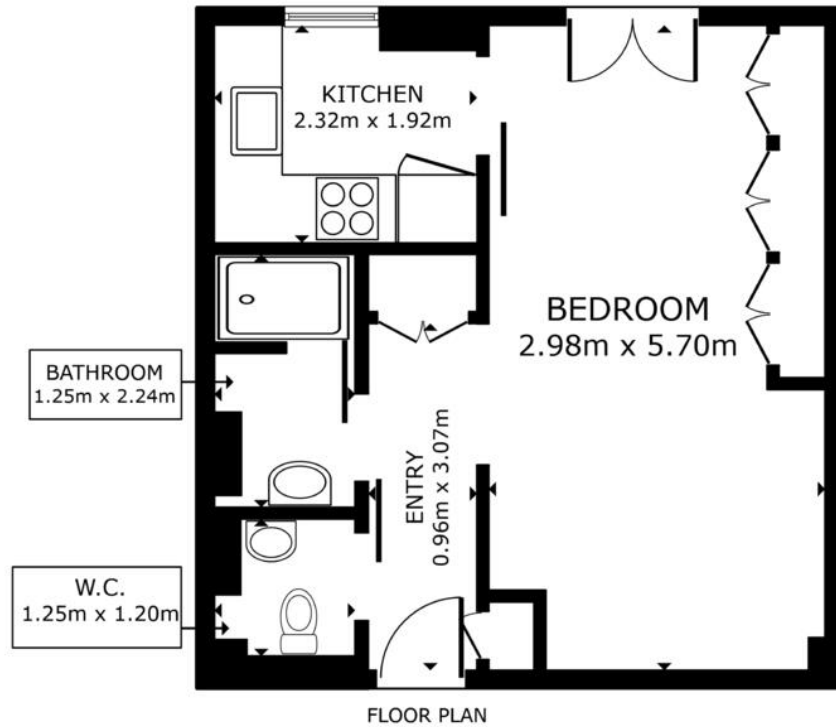

CHARMANT STUDIO MEUBLÉ - PALAIS BELVÉDÈRE

Vente

Exclusivité

1 750 000 €

Type de produit Appartement	Nb. pièces Studio
Immeuble Palais Belvédère	Quartier La Rousse - Saint Roman
Superficie habitable 35 m²	Etage 3ème
Etat Rénové	Meublé Oui
Ref. MIM23PALAISBELVÉDÈRE	

Ce charmant studio bénéficie d'un emplacement idéal au sein d'un immeuble bourgeois sur le boulevard d'Italie. À seulement 10 minutes de marche, vous pourrez rejoindre la magnifique plage de Larvotto et le centre animé de Monaco. Ce studio rénové, offre une cuisine entièrement équipée d'appareils modernes. De plus, il est vendu meublé.

L'appartement est loué jusqu'au 31/10/2026.

Ce studio est composé d'une entrée, W.C. séparé, salle-de-douche, placard, cuisine indépendante, pièce principale avec alcôve, incluant deux téléviseurs et beaucoup d'espace de rangement.

GROSS INTERNAL AREA
FLOOR PLAN 30.6 m²
TOTAL : 30.6 m²
SIZES AND DIMENSIONS ARE APPROXIMATE, ACTUAL MAY VARY.