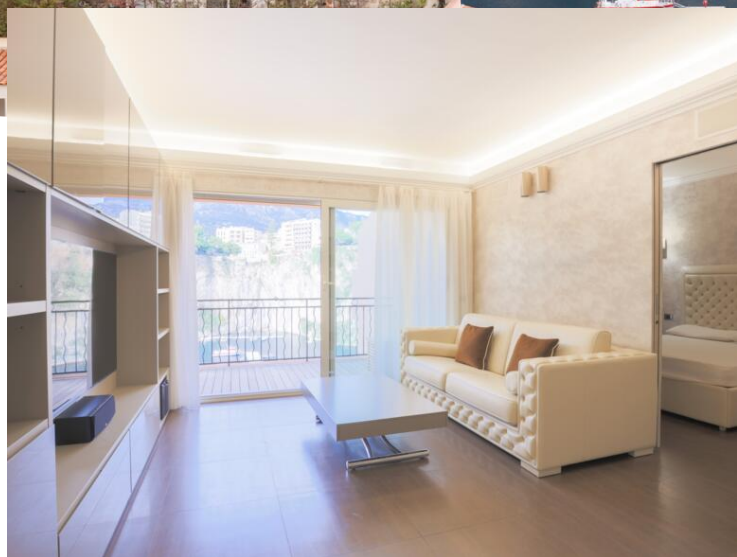

L'appartement est loué meublé et se compose de:

- un hall d'entrée
- un séjour avec accès direct sur la loggia avec vue sur le port
- une cuisine équipée ouverte sur le séjour
- un toilette invités
- une chambre avec placard donnant sur la loggia
- une salle de douche en suite

Une cave et un parking complètent ce bien.

Le Grand Large

Fontvieille