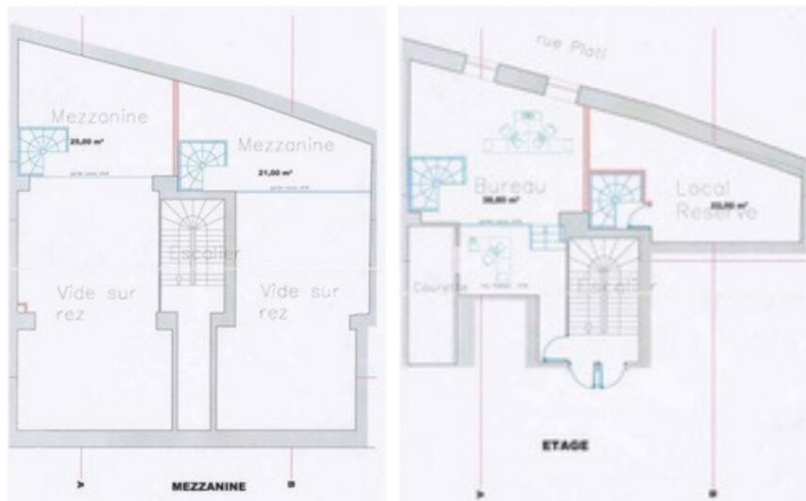

Ce local commercial à usage mixte bénéficie d'une excellente visibilité grâce à ses deux grandes vitrines sur rue. Actuellement configuré en showroom de prestige, l'espace se compose de deux locaux connectés l'un à l'autre au rez-de-chaussée.

Chaque espace dispose de sa propre mezzanine aménagée en bureaux fonctionnels.

À l'étage, vous profiterez de bureaux additionnels ainsi que d'une zone de réserve pratique pour votre activité. L'ensemble des locaux est équipé de l'air conditionné pour vous offrir tout le confort de travail

**BUREAUX / OFFICE**

**RDC**

2 locaux  
Toilettes  
Placards  
Escaliers

**Surface totale 300 m<sup>2</sup>**

**RDC**

2 rooms  
Bathroom  
Closets  
Stairs

**Total surface area 300 sqm**

**BUREAUX / OFFICE**

**R+1 & R+2**

2 mezzanines  
Bureaux  
Réserve  
Escaliers

**Surface totale 300 m<sup>2</sup>**

**R+1 & R+2**

2 mezzanines  
Offices  
Storage room  
Stairs

**Total surface area 300 sqm**