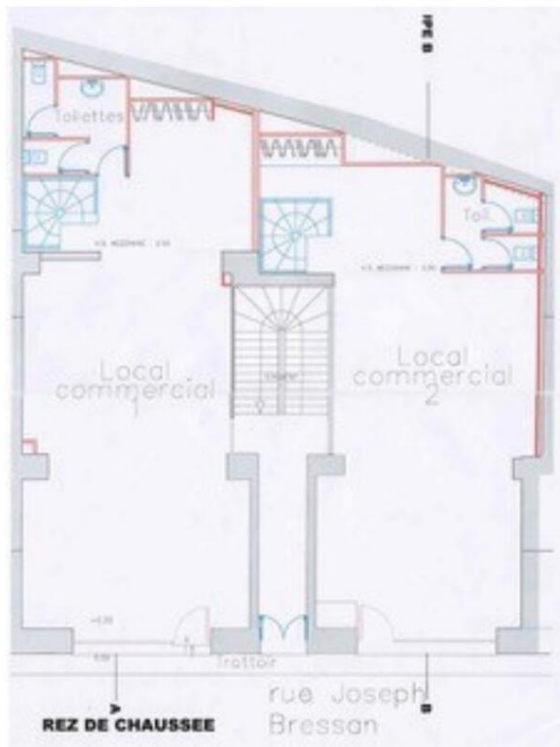

Nous vous proposons à la location des bureaux spacieux d'une superficie de 300 m<sup>2</sup>, idéalement situés au rez-de-chaussée de la résidence du 2 rue Joseph Bressan, au cœur du quartier de la Condamine à Monaco.

Ce local commercial à usage mixte bénéficie d'une excellente visibilité grâce à ses deux grandes vitrines sur rue. Actuellement configuré en showroom de prestige, l'espace se compose de deux locaux connectés l'un à l'autre au rez-de-chaussée.

Chaque espace dispose de sa propre mezzanine aménagée en bureaux fonctionnels.

À l'étage, vous profiterez de bureaux additionnels ainsi que d'une zone de réserve pratique pour votre activité. L'ensemble des locaux est équipé de l'air conditionné pour vous offrir tout le confort de travail

**BUREAUX / OFFICE**

**RDC**

2 locaux  
Toilettes  
Placards  
Escaliers

**Surface totale 300 m<sup>2</sup>**

**RDC**

2 rooms  
Bathroom  
Closets  
Stairs

**Total surface area 300 sqm**

**BUREAUX / OFFICE**