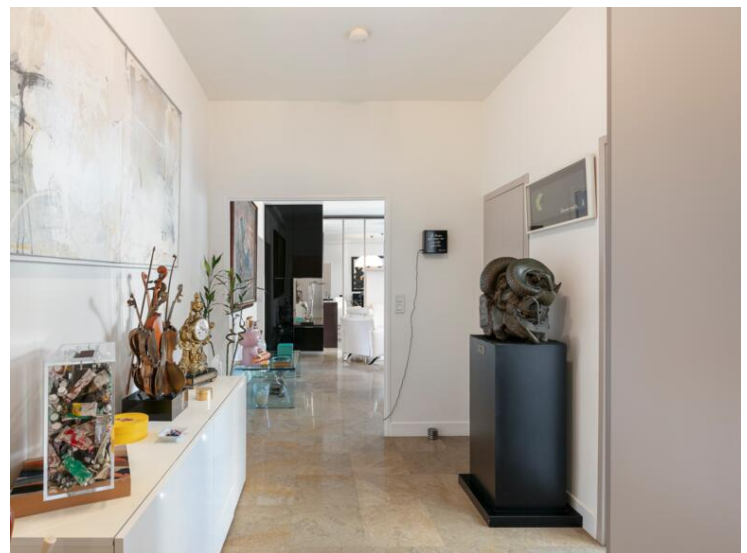

La chambre, avec son parquet et sa salle de douche attenante, propose un balcon privatif bénéficiant d'une vue splendide sur les jardins du Parc, véritable oasis en plein centre de la Ville.

Il est possible de réaménager cet appartement pour obtenir un 3 pièces.

Venez découvrir ce bien rare niché dans un environnement exceptionnel dans lequel vous pourrez apprécier les promenades dans les jardins, le tout à proximité immédiate de tous commerces et du célèbre quartier du Carré d'Or.