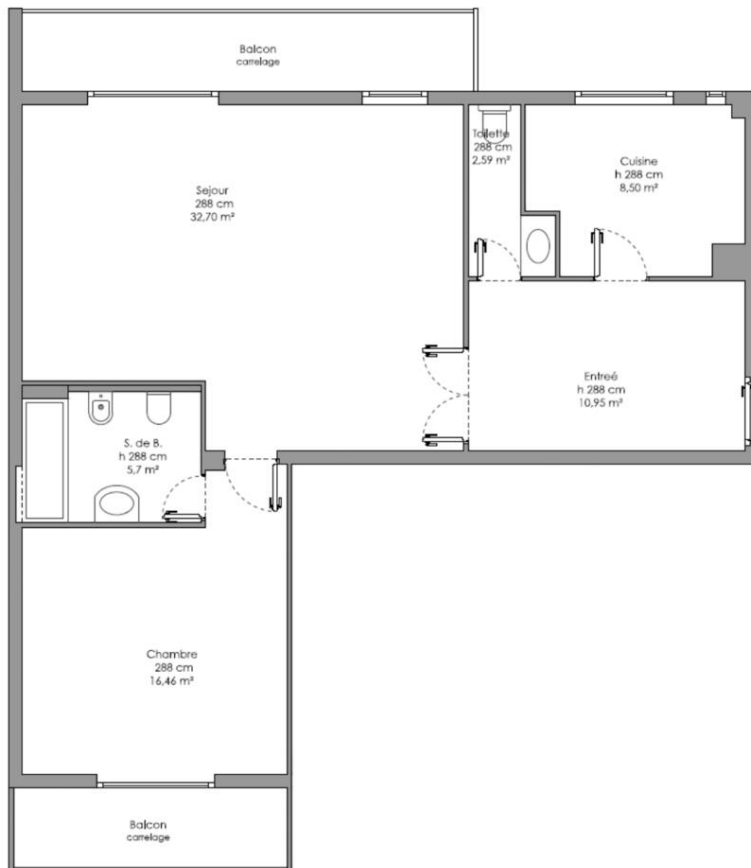

Avec ses belles hauteurs sous plafond, cet appartement traversant de 100m<sup>2</sup> au total est composé : d'un hall d'entrée spacieux, d'une cuisine équipée lumineuse avec fenêtres, de toilettes invités et d'un vaste séjour avec balcon offrant une vue citadine.

La chambre, avec son parquet et sa salle de douche attenante, propose un balcon privatif bénéficiant d'une vue splendide sur les jardins du Parc, véritable oasis en plein centre de la Ville.

Il est possible de réaménager cet appartement pour obtenir un 3 pièces.

### LE ROQUEVILLE

- 1 entrée
- 1 séjour
- 1 cuisine
- 1 chambre
- 1 salle de bain
- 1 toilette
- 2 balcons

Surface totale 100 m<sup>2</sup>

- 1 entrance hall
- 1 living room
- 1 kitchen
- 1 bedroom
- 1 bathroom
- 1 toilet
- 2 balconies