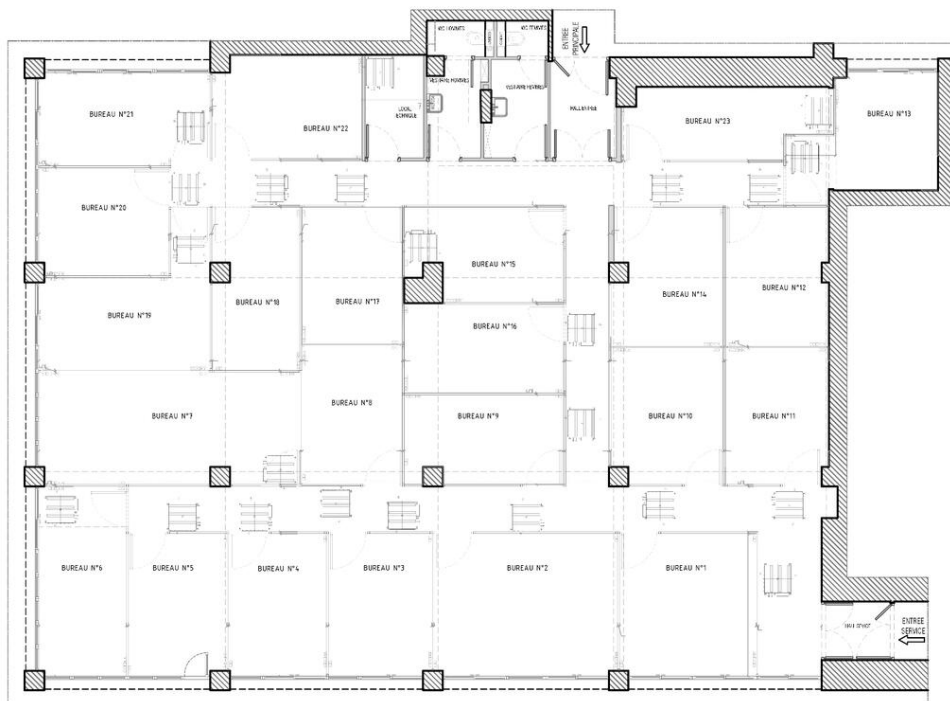

Plusieurs surfaces disponibles entre 11m² et 21m².

Loyer à partir de 1350 € / mois + 200 € de charges.

Office 1	✓	15	2,000.00 €	200.00 €
Office 2	✓	20	2,500.00 €	200.00 €
Office 3	✓	12	1,600.00 €	200.00 €
Office 4	✓	12	1,500.00 €	200.00 €
Office 5	✓	12	1,500.00 €	200.00 €
Office 6	✓	15	1,800.00 €	200.00 €
Office 7	✓	21	2,800.00 €	200.00 €
Office 8		12	1,350.00 €	200.00 €
Office 9		11	1,350.00 €	200.00 €
Office 10		12	1,450.00 €	200.00 €
Office 11		12	1,350.00 €	200.00 €
Office 12		11	1,350.00 €	200.00 €
Office 13	✓	12	1,600.00 €	200.00 €
Office 14		12	1,350.00 €	200.00 €
Office 15		12	1,350.00 €	200.00 €
Office 16		12	1,350.00 €	200.00 €
Office 17		12	1,350.00 €	200.00 €
Office 18		12	1,350.00 €	200.00 €