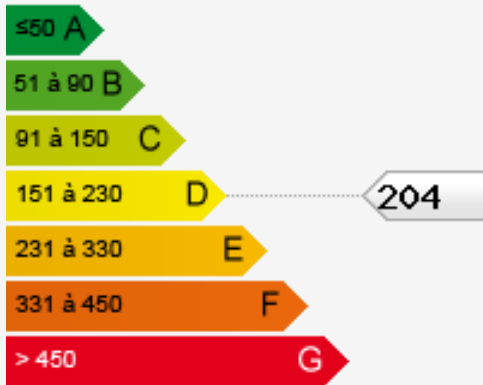

Consommations énergétiques