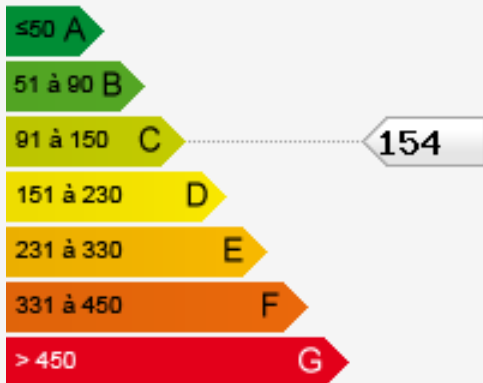

La propriété s'inscrit dans une copropriété tranquille disposant d'une piscine.

La maison est entièrement climatisée.

Consommations énergétiques

Émissions de gaz à effet de serre