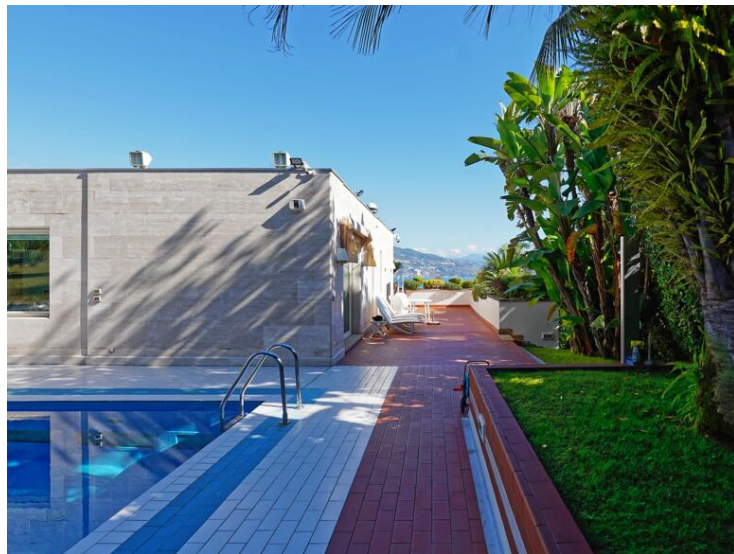

Villa de luxe dans le parc de Roquebrune Cap Martin

Vente

Prix sur demande

Type de produit Villa	Nb. pièces 6
Ville Roquebrune-Cap-Martin	Pays France
Superficie habitable 510 m²	Superficie jardin 1 200 m²
Superficie totale 1 710 m²	Chambres 5
Salles de bains +5	Parkings 5
Etage RDC, 1, 2	Etat À rafraichir
Vue Mer	Exposition est
Ref. R70002	

La villa è entourée de verdure luxuriante, qui non seulement offre une vue splendide, mais aussi une totale intimité et une tranquillité absolue. Le jardin privatif est équipé d'une piscine à débordement avec cascade.

La sécurité est assurée par un système moderne de télé-surveillance, vous permettant de vous sentir en toute sécurité dans votre propriété.

- Une superficie habitable de 510 m² répartie sur trois niveaux
- De belles pièces de vie avec de larges baies vitrées offrant une vue mer à couper le souffle
- Une cuisine équipée
- 5/6 chambres spacieuses et lumineuses, dont certaines avec vue mer
- Un appartement pour le personnel de maison, offrant une totale autonomie
- Quatre salles de bains élégantes

- Une salle de jeu
- Une lavanderie
- Un bureau ou un espace de travail
- Une salle de sport équipée
- Un sauna
- Un jardin privatif de 1200 m² avec piscine à débordement et cascade, et terrasses pour profiter du soleil et de la vue
- Un parking privatif pour plusieurs véhicules
- Un système de sécurité moderne avec télé-surveillance