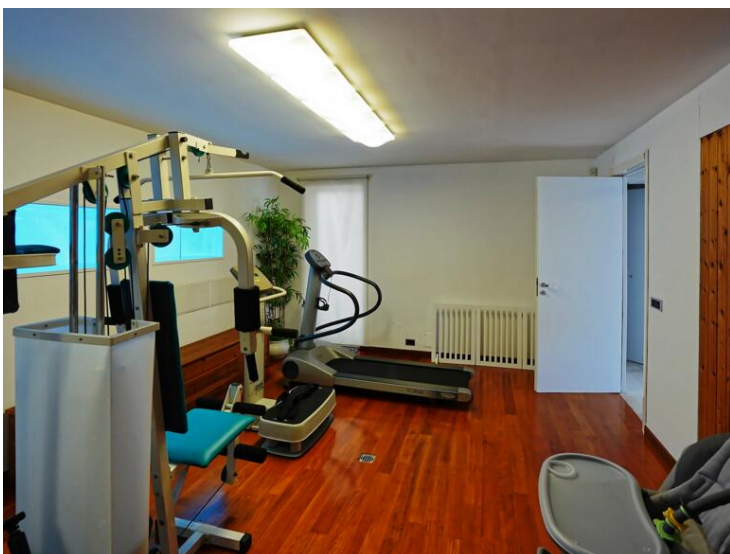

La sécurité est assurée par un système moderne de télé-surveillance, vous permettant de vous sentir en toute sécurité dans votre propriété.

- Une superficie habitable de 510 m² répartie sur trois niveaux
- De belles pièces de vie avec de larges baies vitrées offrant une vue mer à couper le souffle
- Une cuisine équipée
- 5/6 chambres spacieuses et lumineuses, dont certaines avec vue mer
- Un appartement pour le personnel de maison, offrant une totale autonomie
- Quatre salles de bains élégantes

- Une salle de jeu
- Une lavanderie
- Un bureau ou un espace de travail
- Une salle de sport équipée
- Un sauna
- Un jardin privatif de 1200 m² avec piscine à débordement et cascade, et terrasses pour profiter du soleil et de la vue
- Un parking privatif pour plusieurs véhicules
- Un système de sécurité moderne avec télé-surveillance