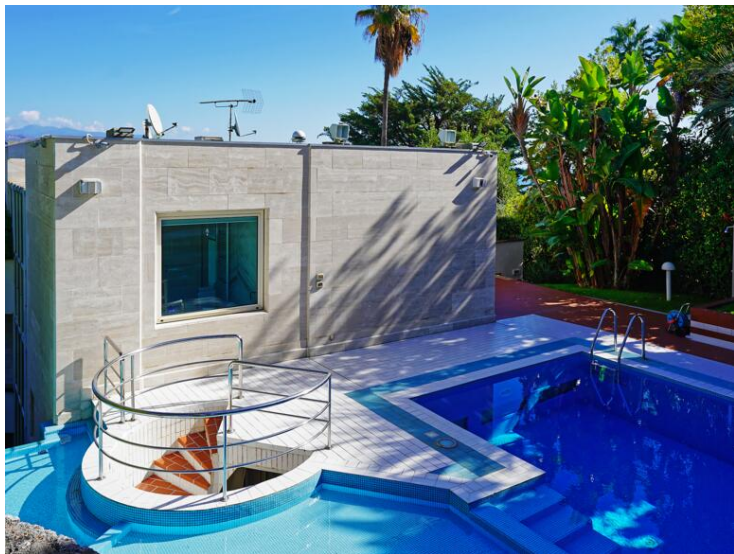

Villa de luxe dans le parc de Roquebrune Cap Martin

Vente

Prix sur demande

Type de produit Villa	Nb. pièces 6
Ville Roquebrune-Cap-Martin	Pays France
Superficie habitable 510 m²	Superficie jardin 1 200 m²
Superficie totale 1 710 m²	Chambres 5
Salles de bains +5	Parkings 5
Etage RDC, 1, 2	Etat À rafraichir
Vue Mer	Exposition est
Ref. R70002	

La villa è entourée de verdure luxuriante, qui non seulement offre une vue splendide, mais aussi une totale intimité et une tranquillité absolue. Le jardin privatif est équipé d'une piscine à débordement avec cascade.

La sécurité est assurée par un système moderne de télé-surveillance, vous permettant de vous sentir en toute sécurité dans votre propriété.

- Une superficie habitable de 510 m² répartie sur trois niveaux
- De belles pièces de vie avec de larges baies vitrées offrant une vue mer à couper le souffle
- Une cuisine équipée
- 5/6 chambres spacieuses et lumineuses, dont certaines avec vue mer
- Un appartement pour le personnel de maison, offrant une totale autonomie
- Quatre salles de bains élégantes

- Une salle de jeu
- Une lavanderie
- Un bureau ou un espace de travail
- Une salle de sport équipée
- Un sauna
- Un jardin privatif de 1200 m² avec piscine à débordement et cascade, et terrasses pour profiter du soleil et de la vue
- Un parking privatif pour plusieurs véhicules
- Un système de sécurité moderne avec télé-surveillance