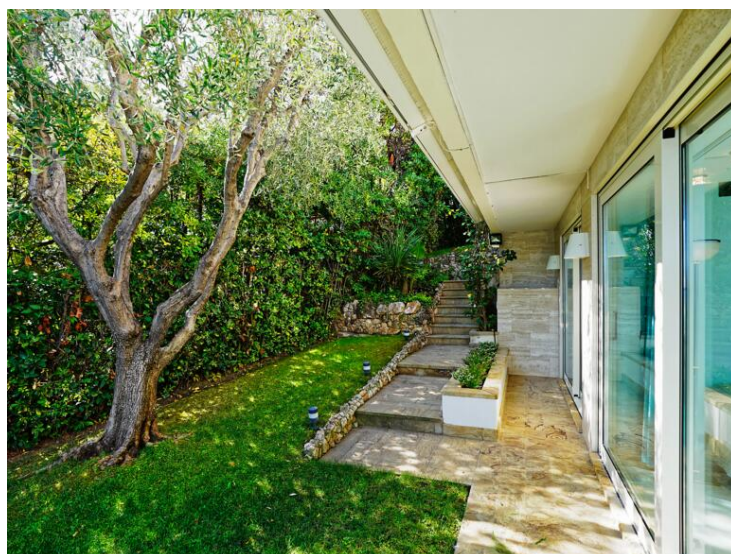

Villa de luxe dans le parc de Roquebrune Cap Martin

Vente

Prix sur demande

Type de produit Villa	Nb. pièces 6
Ville Roquebrune-Cap-Martin	Pays France
Superficie habitable 510 m²	Superficie jardin 1 200 m²
Superficie totale 1 710 m²	Chambres 5
Salles de bains +5	Parkings 5
Etage RDC, 1, 2	Etat À rafraichir
Vue Mer	Exposition est
Ref. R70002	

La villa è entourée de verdure luxuriante, qui non seulement offre une vue splendide, mais aussi une totale intimité et une tranquillité absolue. Le jardin privatif est équipé d'une piscine à débordement avec cascade.

La sécurité est assurée par un système moderne de télé-surveillance, vous permettant de vous sentir en toute sécurité dans votre propriété.

- Une superficie habitable de 510 m² répartie sur trois niveaux
- De belles pièces de vie avec de larges baies vitrées offrant une vue mer à couper le souffle
- Une cuisine équipée
- 5/6 chambres spacieuses et lumineuses, dont certaines avec vue mer
- Un appartement pour le personnel de maison, offrant une totale autonomie
- Quatre salles de bains élégantes

- Une salle de jeu
- Une lavanderie
- Un bureau ou un espace de travail
- Une salle de sport équipée
- Un sauna
- Un jardin privatif de 1200 m² avec piscine à débordement et cascade, et terrasses pour profiter du soleil et de la vue
- Un parking privatif pour plusieurs véhicules
- Un système de sécurité moderne avec télé-surveillance