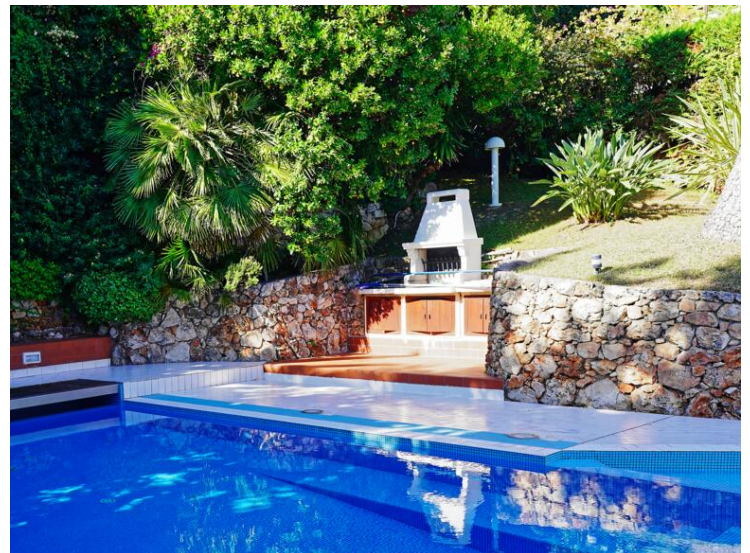

Villa de luxe dans le parc de Roquebrune Cap Martin

Vente

Prix sur demande

Type de produit Villa	Nb. pièces 6
Ville Roquebrune-Cap-Martin	Pays France
Superficie habitable 510 m²	Superficie jardin 1 200 m²
Superficie totale 1 710 m²	Chambres 5
Salles de bains +5	Parkings 5
Etage RDC, 1, 2	Etat À rafraichir
Vue Mer	Exposition est
Ref. R70002	

La villa è entourée de verdure luxuriante, qui non seulement offre une vue splendide, mais aussi une totale intimité et une tranquillité absolue. Le jardin privatif est équipé d'une piscine à débordement avec cascade.

La sécurité est assurée par un système moderne de télé-surveillance, vous permettant de vous sentir en toute sécurité dans votre propriété.

- Une superficie habitable de 510 m² répartie sur trois niveaux
- De belles pièces de vie avec de larges baies vitrées offrant une vue mer à couper le souffle
- Une cuisine équipée
- 5/6 chambres spacieuses et lumineuses, dont certaines avec vue mer
- Un appartement pour le personnel de maison, offrant une totale autonomie
- Quatre salles de bains élégantes

- Une salle de jeu
- Une lavanderie
- Un bureau ou un espace de travail
- Une salle de sport équipée
- Un sauna
- Un jardin privatif de 1200 m² avec piscine à débordement et cascade, et terrasses pour profiter du soleil et de la vue
- Un parking privatif pour plusieurs véhicules
- Un système de sécurité moderne avec télé-surveillance