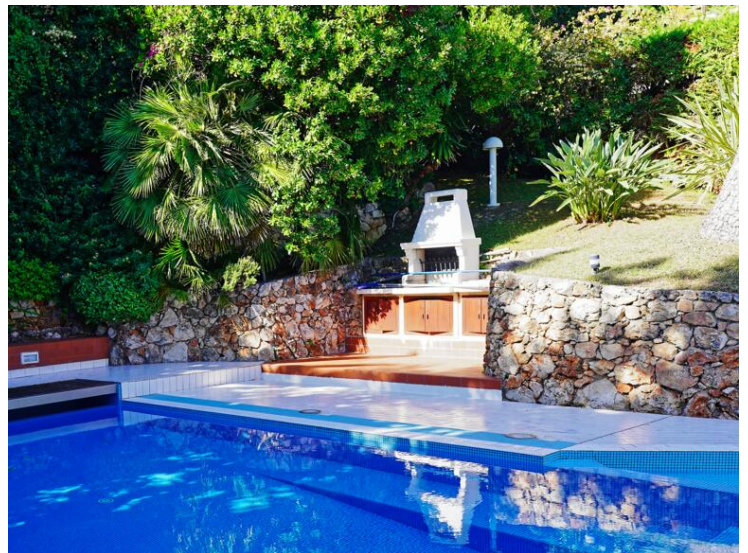

Villa de luxe dans le parc de Roquebrune Cap Martin

Vente

Prix sur demande

Type de produit Villa	Nb. pièces 6
Ville Roquebrune-Cap-Martin	Pays France
Superficie habitable 510 m²	Superficie jardin 1 200 m²
Superficie totale 1 710 m²	Chambres 5
Salles de bains +5	Parkings 5
Etage RDC, 1, 2	Etat À rafraichir
Vue Mer	Exposition est
Ref. R70002	

La villa è entourée de verdure luxuriante, qui non seulement offre une vue splendide, mais aussi une totale intimité et une tranquillité absolue. Le jardin privatif est équipé d'une piscine à débordement avec cascade.

La sécurité est assurée par un système moderne de télé-surveillance, vous permettant de vous sentir en toute sécurité dans votre propriété.

- Une superficie habitable de 510 m² répartie sur trois niveaux
- De belles pièces de vie avec de larges baies vitrées offrant une vue mer à couper le souffle
- Une cuisine équipée
- 5/6 chambres spacieuses et lumineuses, dont certaines avec vue mer
- Un appartement pour le personnel de maison, offrant une totale autonomie
- Quatre salles de bains élégantes

- Une salle de jeu
- Une lavanderie
- Un bureau ou un espace de travail
- Une salle de sport équipée
- Un sauna
- Un jardin privatif de 1200 m² avec piscine à débordement et cascade, et terrasses pour profiter du soleil et de la vue
- Un parking privatif pour plusieurs véhicules
- Un système de sécurité moderne avec télé-surveillance