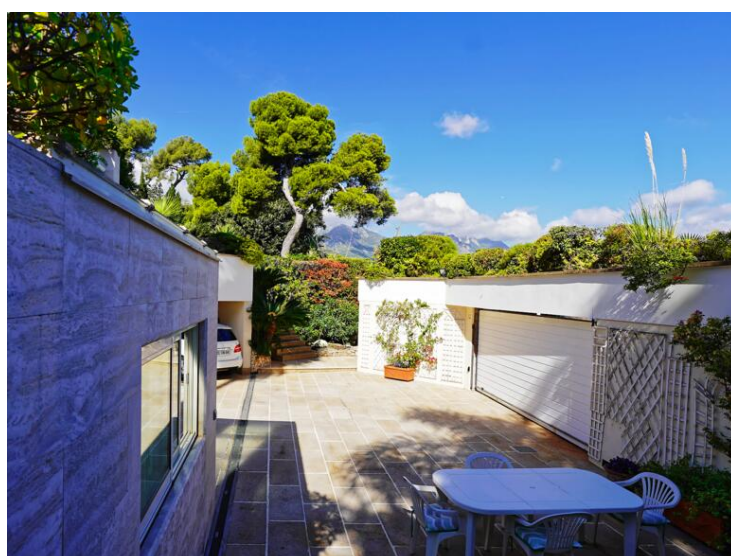

Villa de luxe dans le parc de Roquebrune Cap Martin

Vente

Prix sur demande

Type de produit Villa	Nb. pièces 6
Ville Roquebrune-Cap-Martin	Pays France
Superficie habitable 510 m²	Superficie jardin 1 200 m²
Superficie totale 1 710 m²	Chambres 5
Salles de bains +5	Parkings 5
Etage RDC, 1, 2	Etat À rafraichir
Vue Mer	Exposition est
Ref. R70002	

La villa è entourée de verdure luxuriante, qui non seulement offre une vue splendide, mais aussi une totale intimité et une tranquillité absolue. Le jardin privatif est équipé d'une piscine à débordement avec cascade.

La sécurité est assurée par un système moderne de télé-surveillance, vous permettant de vous sentir en toute sécurité dans votre propriété.

- Une superficie habitable de 510 m² répartie sur trois niveaux
- De belles pièces de vie avec de larges baies vitrées offrant une vue mer à couper le souffle
- Une cuisine équipée
- 5/6 chambres spacieuses et lumineuses, dont certaines avec vue mer
- Un appartement pour le personnel de maison, offrant une totale autonomie
- Quatre salles de bains élégantes

- Une salle de jeu
- Une lavanderie
- Un bureau ou un espace de travail
- Une salle de sport équipée
- Un sauna
- Un jardin privatif de 1200 m² avec piscine à débordement et cascade, et terrasses pour profiter du soleil et de la vue
- Un parking privatif pour plusieurs véhicules
- Un système de sécurité moderne avec télé-surveillance