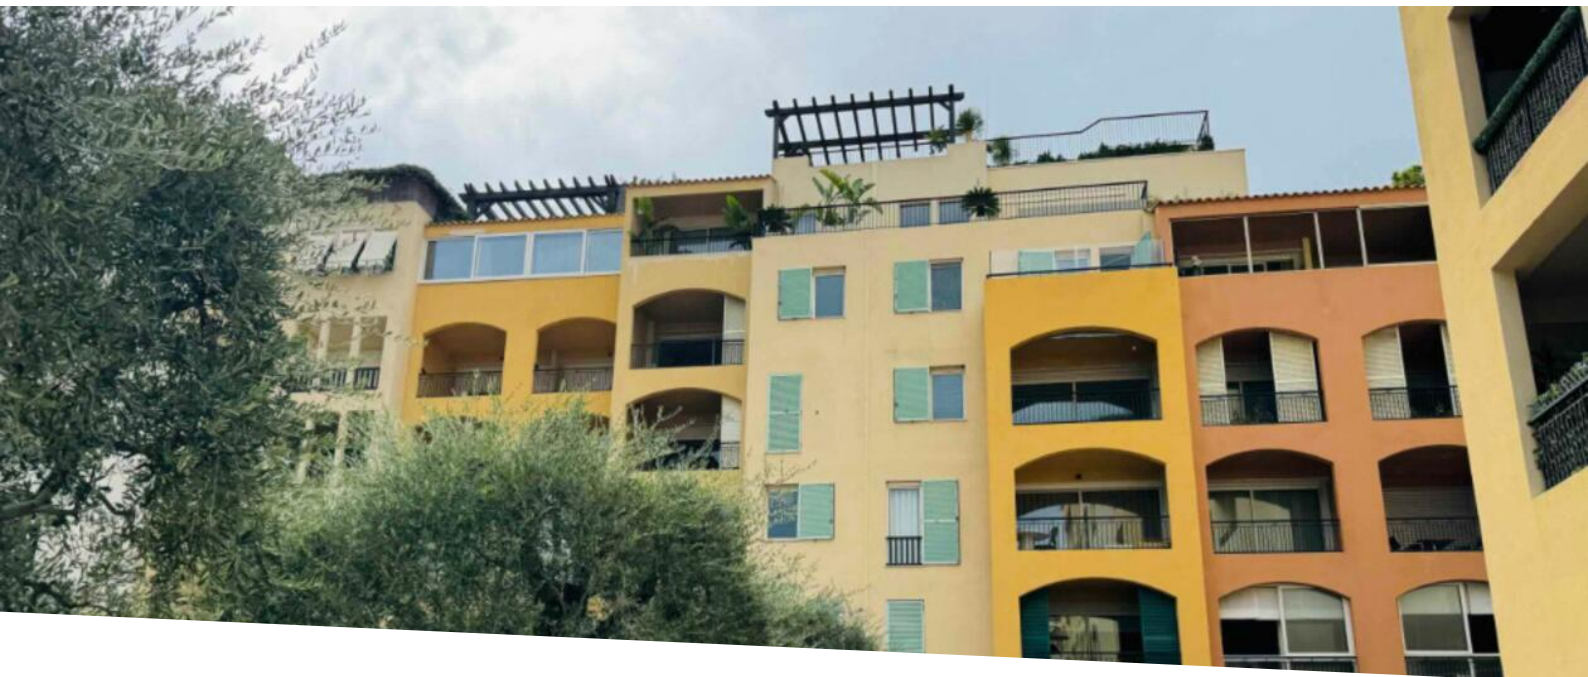

## LOCAL À VENDRE - BOTTICELLI

Vente professionnelle

850 000 €

Type de produit  
**Bureau**

Immeuble  
**Botticelli**

Quartier  
**Fontvieille**

Superficie habitable  
**23 m<sup>2</sup>**

Date de libération  
**30/09/2026**

Ref.  
**BOT04**

Situé dans le quartier très prisé de Fontvieille, ce local est idéalement situé à proximité de tous les commerces du quartier de Fontvieille et du Port.

Il comprend une pièce principal, un couloir et des toilettes.