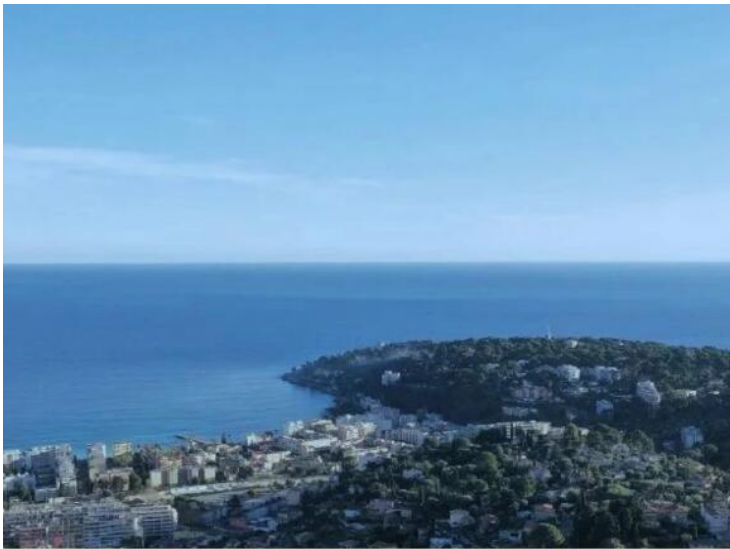

Des matériaux de haute qualité ont été utilisés pour sa réalisation.

Livraison fin 2024.