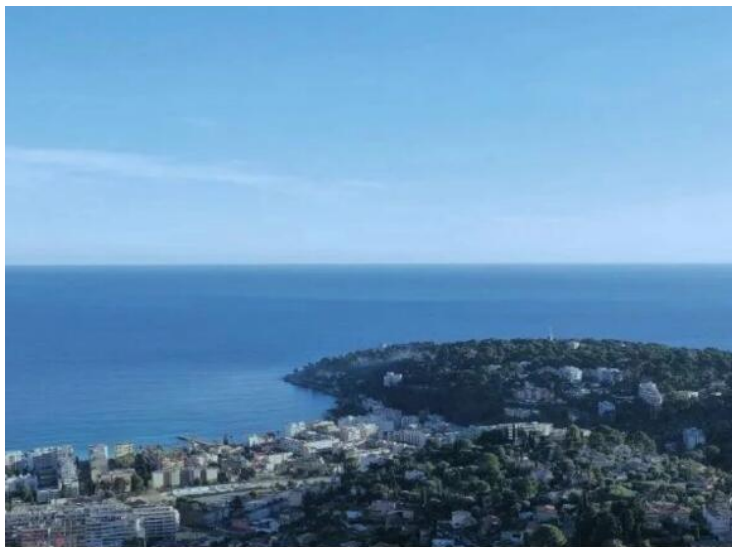

Des matériaux de haute qualité ont été utilisés pour sa réalisation.

Livraison fin 2024.