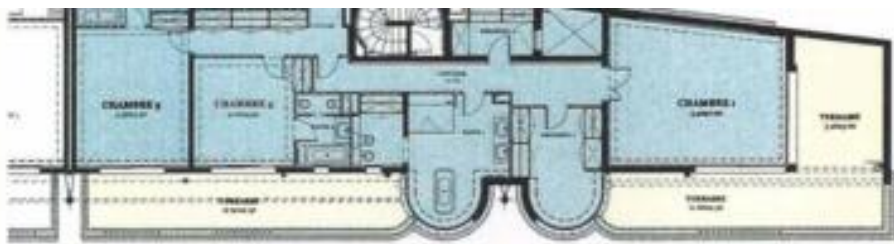

EXCLUSIVITE - 6P Duplex QUAI KENNEDY

Location

Exclusivité

Loyer sur demande

Type de produit Appartement	Nb. pièces 5 pièces	Immeuble Quai Kennedy	Quartier Port
Superficie habitable 384 m²	Superficie totale 536 m²	Chambres 4	Salles de bains 4
Charges 4 200 €	Etat Rénové	Vue Vue dégagée	Exposition Sud
Ref. 85977697			

La résidence dispose de deux accès : l'entrée principale donnant sur le port, et une entrée secondaire située à quelques pas du Casino.

Cet appartement de type 6 pièces en Duplex est situé aux derniers étages (7 et 8èmes) de la résidence qui dispose d'un concierge 24h/24.

Très lumineux et offrant de beaux volumes, il se compose de :

- Au niveau inférieur : une entrée, un grand séjour, une salle-à-manger, une cuisine équipée, un grand bureau, une chambre, une salle de bains, une buanderie, un toilette invités, et deux terrasses.

- Au niveau supérieur : une chambre de maître avec salle de bains et deux dressings, deux chambres avec chacune sa salle de bains et son dressing, et deux terrasses.

1 cave
4 parkings

Bail minimum 3 ans renouvelable.
Disponible
Visites faciles.