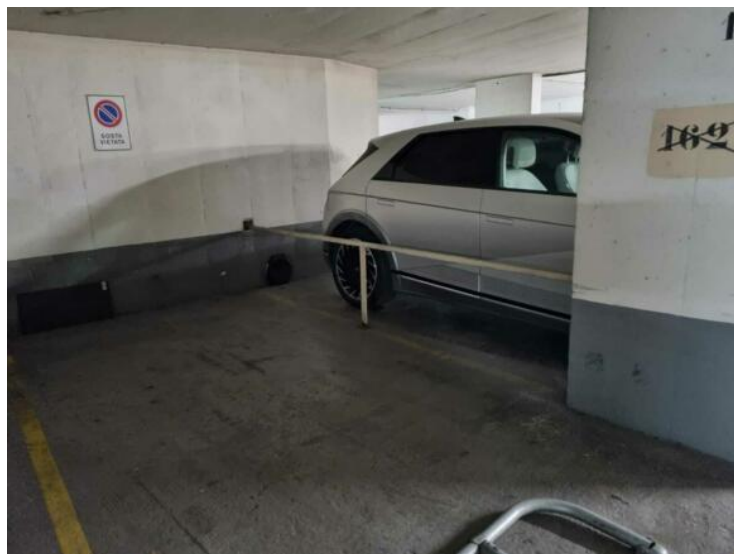

MonteCarlo-RealEstate.com

Page
1/2

Ref. : 3331

Ce document ne fait partie d'aucune offre ou contrat. Toutes mesures, surfaces et distances sont approximatives. Le descriptif et les plans ne sont donnés qu'à titre indicatif et leur exactitude n'est pas garantie. Les photographies ne montrent que certaines parties de la propriété. L'offre est valable sauf en cas de vente, retrait de vente, changement de prix ou d'autres conditions, sans préalable.