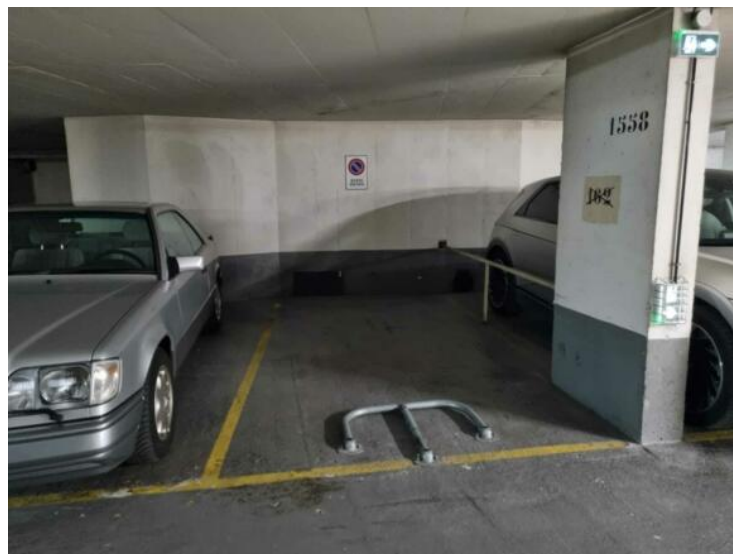

Millefiori - Emplacement parking à vendre

Vente

Exclusivité

380 000 €

Type de produit Parking	Immeuble Le Millefiori
Quartier Monte-Carlo	Etage 3° S/SOL
Date de libération Immédiatement	Ref. 3331

Ce parking est situé à deux minutes des jardins du Casino, en sous-sol d'un immeuble moderne disposant d'une service de sécurité assuré 24h24.

Dimensions: 4.80mx2.30m

DISPONIBLE IMMEDIATEMENT

MonteCarlo-RealEstate.com

Page
1/2

Ref. : 3331

Ce document ne fait partie d'aucune offre ou contrat. Toutes mesures, surfaces et distances sont approximatives. Le descriptif et les plans ne sont donnés qu'à titre indicatif et leur exactitude n'est pas garantie. Les photographies ne montrent que certaines parties de la propriété. L'offre est valable sauf en cas de vente, retrait de vente, changement de prix ou d'autres conditions, sans préalable.