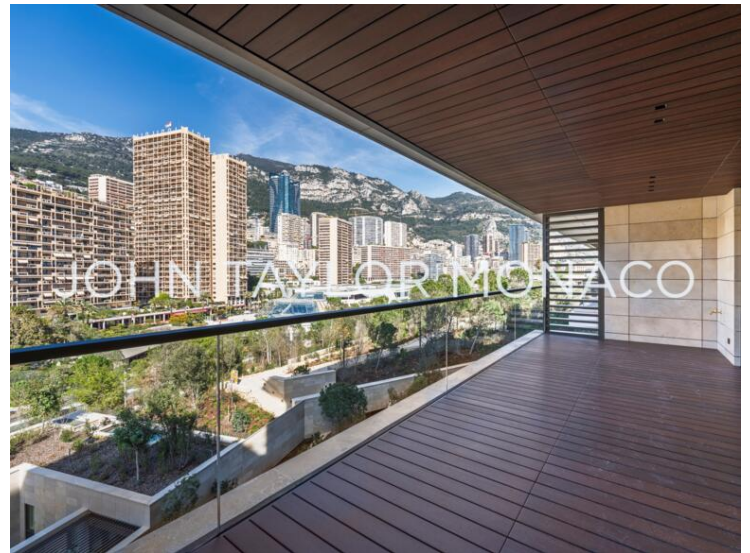

JOHN TAYLOR

LUXURY REAL ESTATE SINCE 1864

John Taylor

Jean-Yves LE GRAVEREND

Tél : +377 6 07 93 46 21/+377 93 50 30 70

jylg@john-taylor.com

www.john-taylor.fr/agence-immobiliere-de-prestige/monaco

MonteCarlo-RealEstate.com

Page
3/3

Ref. : L1781MC

Ce document ne fait partie d'aucune offre ou contrat. Toutes mesures, surfaces et distances sont approximatives. Le descriptif et les plans ne sont donnés qu'à titre indicatif et leur exactitude n'est pas garantie. Les photographies ne montrent que certaines parties de la propriété. L'offre est valable sauf en cas de vente, retrait de vente, changement de prix ou d'autres conditions, sans préalable.