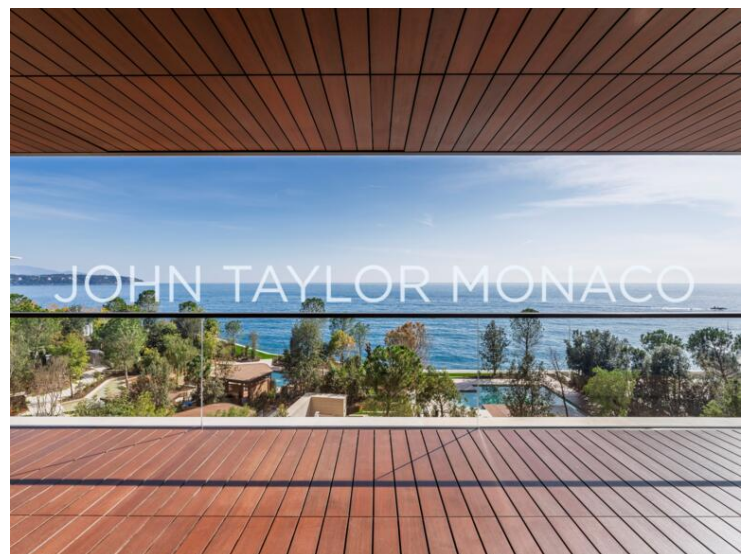

JOHN TAYLOR

LUXURY REAL ESTATE SINCE 1864

John Taylor

Jean-Yves LE GRAVEREND

Tél : +377 6 07 93 46 21/+377 93 50 30 70

jylg@john-taylor.com

www.john-taylor.fr/agence-immobiliere-de-prestige/monaco

MonteCarlo-RealEstate.com

Page 2/3

Ref. : L1781MC

Ce document ne fait partie d'aucune offre ou contrat. Toutes mesures, surfaces et distances sont approximatives. Le descriptif et les plans ne sont donnés qu'à titre indicatif et leur exactitude n'est pas garantie. Les photographies ne montrent que certaines parties de la propriété. L'offre est valable sauf en cas de vente, retrait de vente, changement de prix ou d'autres conditions, sans préalable.