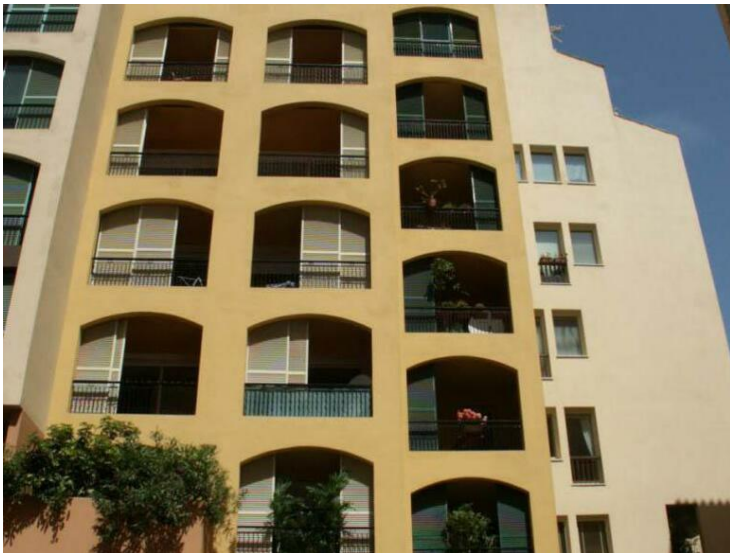

AGENCE CONTINENTALE

R E A L E S T A T E M O N A C O

Agence Continentale

19, boulevard des Moulins

98000 Monaco

Emma Ruspantini

Tél : +377 6 40 61 13 70/+377 93 50 54 64

emma@continentale.mc

www.continentale.mc

Local commercial - Bureau administratif

Vente professionnelle

2 756 000 €

Type de produit Local	Nb. pièces 3 pièces
Immeuble Le Michelangelo	Quartier Fontvieille
Superficie habitable 85 m²	Etage Rez-de-Chaussée
Vue Port de Fontvieille	Exposition Non défini
Date de libération 30/09/2026	Ref. Bur_MICH077

Le Michelangelo se situe au cœur de Fontvieille, à proximité immédiate des commerces, des axes piétons et du port. Son emplacement offre un cadre dynamique et pratique, apprécié pour la qualité de son environnement et la visibilité qu'il permet aux activités professionnelles.

Description de ce local

Ce local lumineux bénéficie d'une grande vitrine. Il se compose d'une pièce principale prolongée par deux espaces secondaires, d'une buanderie, d'une zone de stockage et de sanitaires. L'ensemble propose une organisation fonctionnelle adaptée à un usage administratif ou commercial, renforcée par la présence de volumes clairs et facilement aménageables.

Actuellement loué dans le cadre d'un bail 3-6-9 venant à échéance le 30 septembre 2026, il accueille une activité de coiffure. Ce lieu constitue une adresse efficace pour développer une activité au sein d'un quartier vivant et bien structuré.

MonteCarlo-RealEstate.com

Page
1/2

Ref. : Bur_MICH077

Ce document ne fait partie d'aucune offre ou contrat. Toutes mesures, surfaces et distances sont approximatives. Le descriptif et les plans ne sont donnés qu'à titre indicatif et leur exactitude n'est pas garantie. Les photographies ne montrent que certaines parties de la propriété. L'offre est valable sauf en cas de vente, retrait de vente, changement de prix ou d'autres conditions, sans préalable.