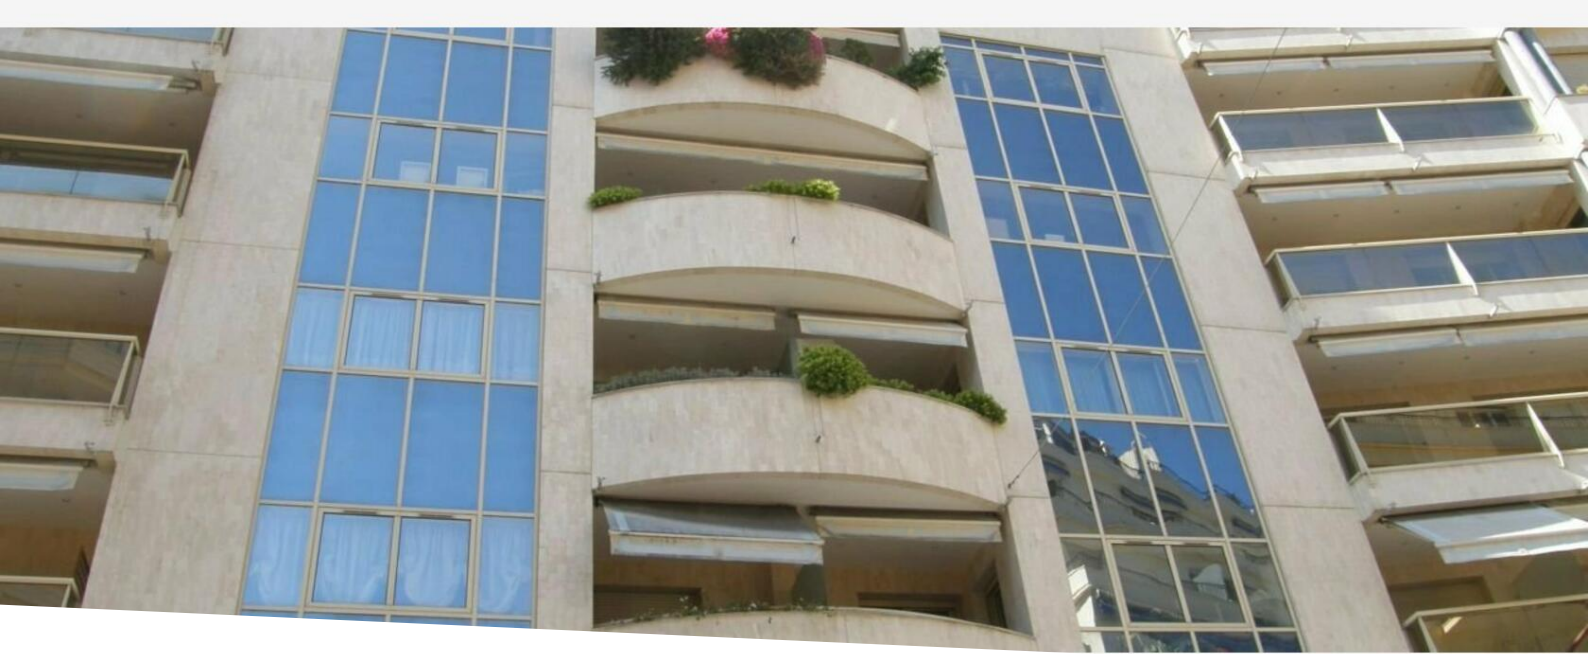

Saint-Roman - Le Rocazur - Vaste bureau avec parkings

Location professionnelle

12 000 € / mois

+ Charges : 600 €

Type de produit Bureau	Nb. pièces 5 pièces	Immeuble Rocazur	Quartier La Rousse - Saint Roman
Superficie totale 174 m²	Parkings 2	Etage 1er	Charges 600 €
Etat Bon état	Date de libération Dans 1 mois	Ref. L1792MC	

Voici une version optimisée de votre texte :

Ces locaux de standing, d'une superficie de 147 m², sont aménagés et décorés avec soin. Ils sont loués entièrement meublés, comprenant : bureaux, chaises, tables, armoires, ainsi qu'une kitchenette équipée. Ce bien est également proposé avec deux places de parking.