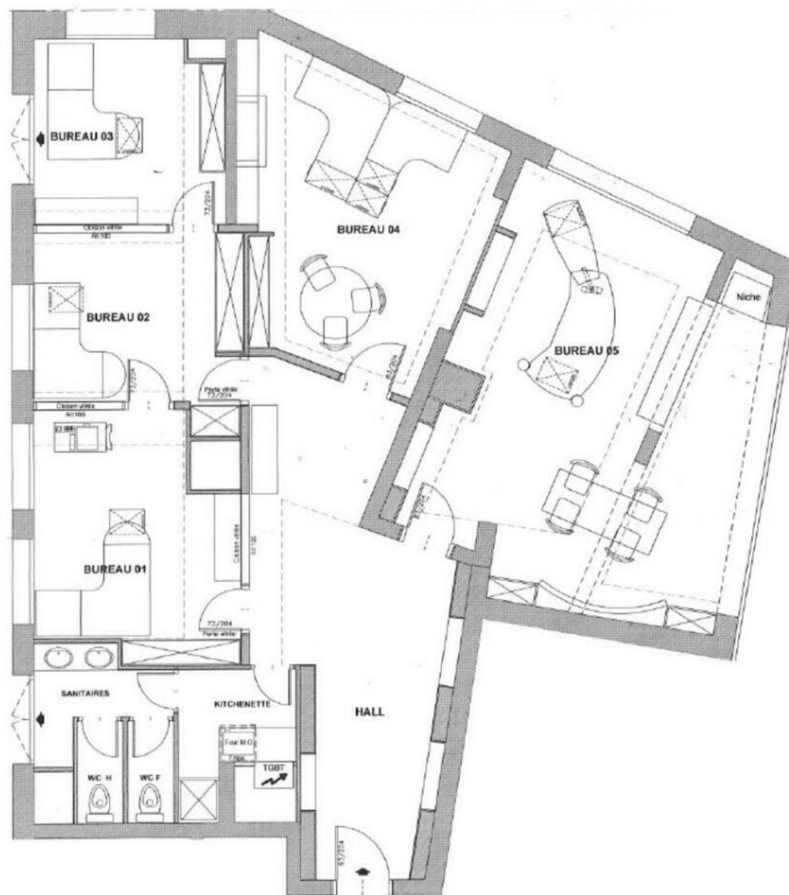

JOHN TAYLOR

LUXURY REAL ESTATE SINCE 1864

John Taylor

Jean-Yves LE GRAVEREND

Tél : +377 6 07 93 46 21/+377 93 50 30 70

jylg@john-taylor.com

www.john-taylor.fr/agence-immobiliere-de-prestige/monaco

MonteCarlo-RealEstate.com

Page
2/2

Ref. : L1792MC

Ce document ne fait partie d'aucune offre ou contrat. Toutes mesures, surfaces et distances sont approximatives. Le descriptif et les plans ne sont donnés qu'à titre indicatif et leur exactitude n'est pas garantie. Les photographies ne montrent que certaines parties de la propriété. L'offre est valable sauf en cas de vente, retrait de vente, changement de prix ou d'autres conditions, sans préalable.