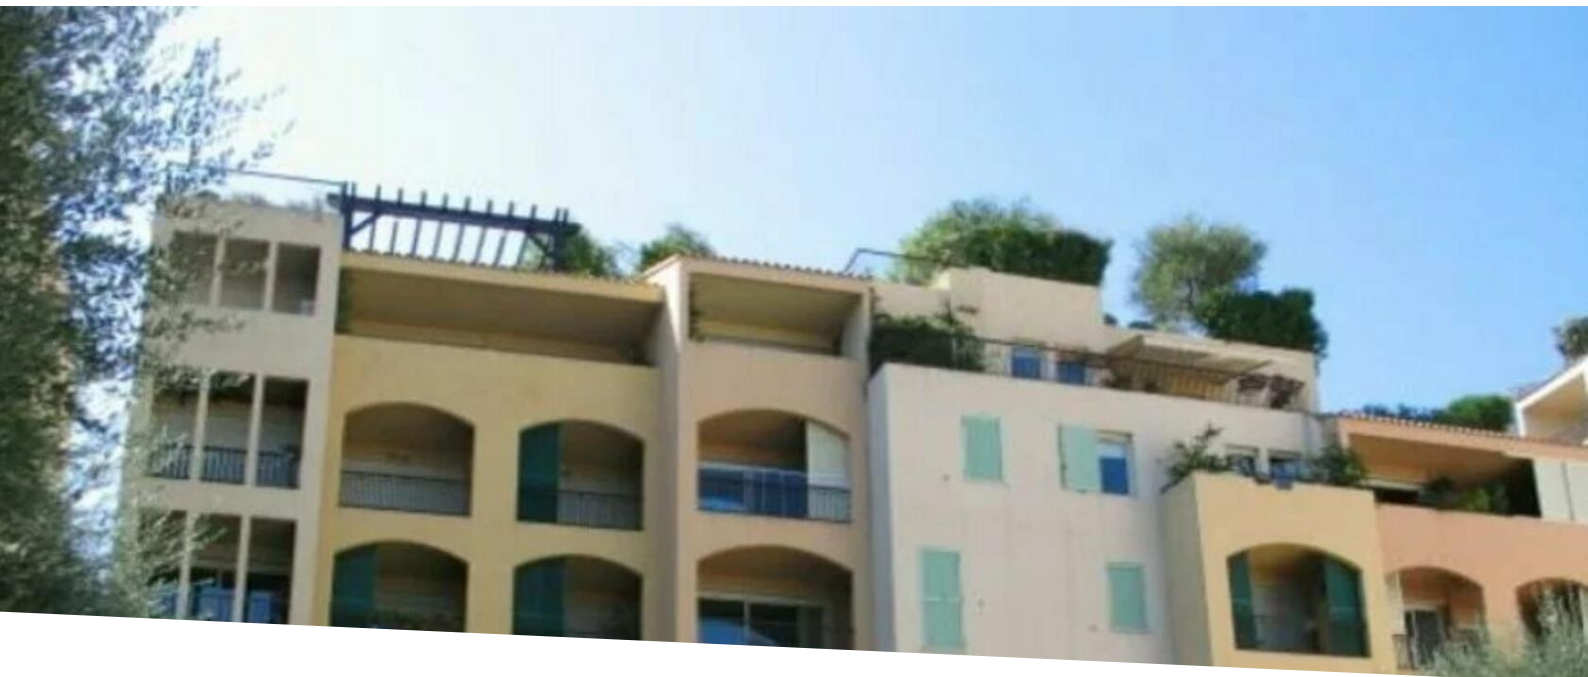

Fontvieille - Le Botticelli - Local commercial

Vente professionnelle

900 000 €

Type de produit Local	Nb. pièces Studio
Immeuble Botticelli	Quartier Fontvieille
Superficie habitable 23 m²	Etage RDC
Charges annuelles 2 664 €	Date de libération 30/09/26
Ref. V1756MC	

Emplacement idéal, à proximité de tous commerces et port.

Emplacement idéal, à proximité de tous commerces et port.

MonteCarlo-RealEstate.com

Page
1/1

Ref. : V1756MC

Ce document ne fait partie d'aucune offre ou contrat. Toutes mesures, surfaces et distances sont approximatives. Le descriptif et les plans ne sont donnés qu'à titre indicatif et leur exactitude n'est pas garantie. Les photographies ne montrent que certaines parties de la propriété. L'offre est valable sauf en cas de vente, retrait de vente, changement de prix ou d'autres conditions, sans préalable.