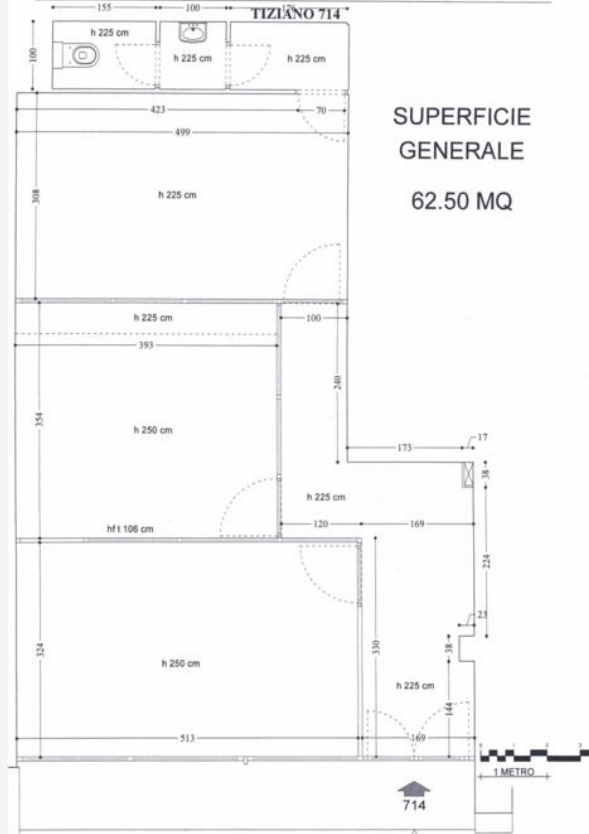

Fontvieille

Superficie habitable

62,50 m²

Etage

RDC

Date de libération

15/05/2025

Ref.

MIMTIT140

Ce bureau est situé dans le bâtiment du Titien à Fontvieille. Récemment rénové, il dispose d'une vitrine spacieuse, d'un espace principal avec des bureaux cloisonnés et d'une salle de bain privée.

TIZIANO - LOCAUX COMMERCIAUX

SUPERFICIE
GENERALE
62.50 MQ