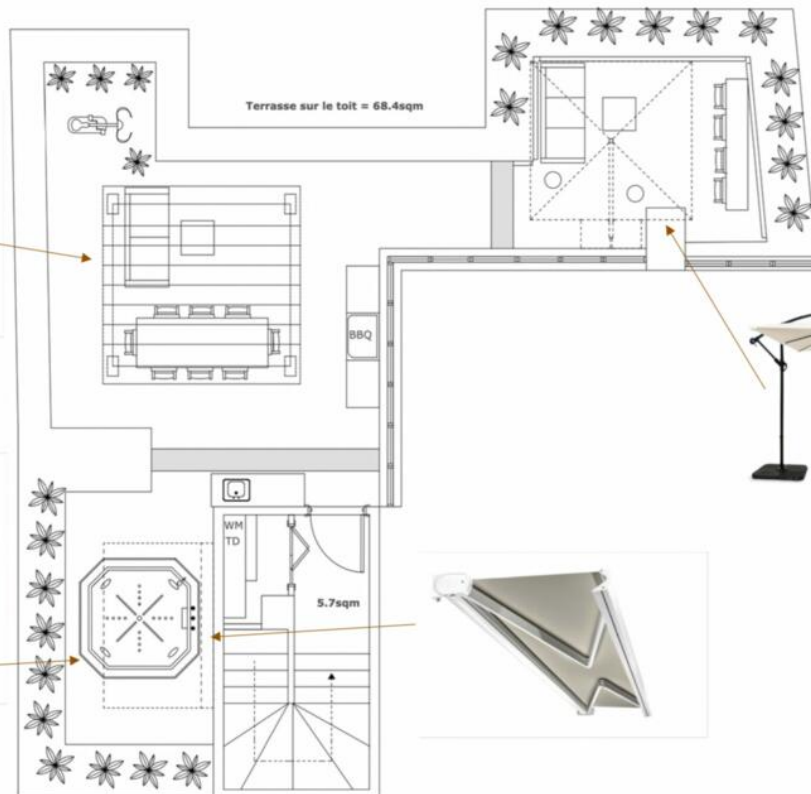

À l'étage résidentiel, un vaste salon et salle à manger accueillent chaleureusement les convives, tandis que trois chambres élégamment aménagées et deux salles de bains offrent un confort absolu et une intimité parfaite pour les résidents.

La terrasse adjacente au salon, pouvant être fermée, constitue un lieu idéal pour des moments de convivialité autour d'une grande table à manger, offrant ainsi une extension parfaite de l'espace de vie intérieur.

Un garage souterrain pouvant accueillir 2 petites ou 1 grande voiture complète ce bien remarquable, offrant praticité et sécurité dans ce cadre exclusif.

Floor Plans – Living Floor Living 80 m² & Closed Balcony 11 m²

2

Floor Plans – Roof Terrace Laundry 5 m² & Roof Terrace 68 m²

3