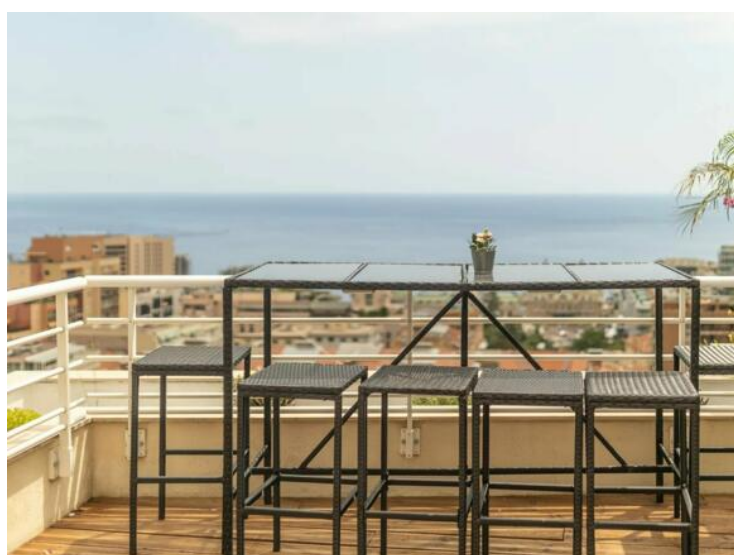

À l'étage résidentiel, un vaste salon et salle à manger accueillent chaleureusement les convives, tandis que trois chambres élégamment aménagées et deux salles de bains offrent un confort absolu et une intimité parfaite pour les résidents.

La terrasse adjacente au salon, pouvant être fermée, constitue un lieu idéal pour des moments de convivialité autour d'une grande table à manger, offrant ainsi une extension parfaite de l'espace de vie intérieur.

Un garage souterrain pouvant accueillir 2 petites ou 1 grande voiture complète ce bien remarquable, offrant praticité et sécurité dans ce cadre exclusif.