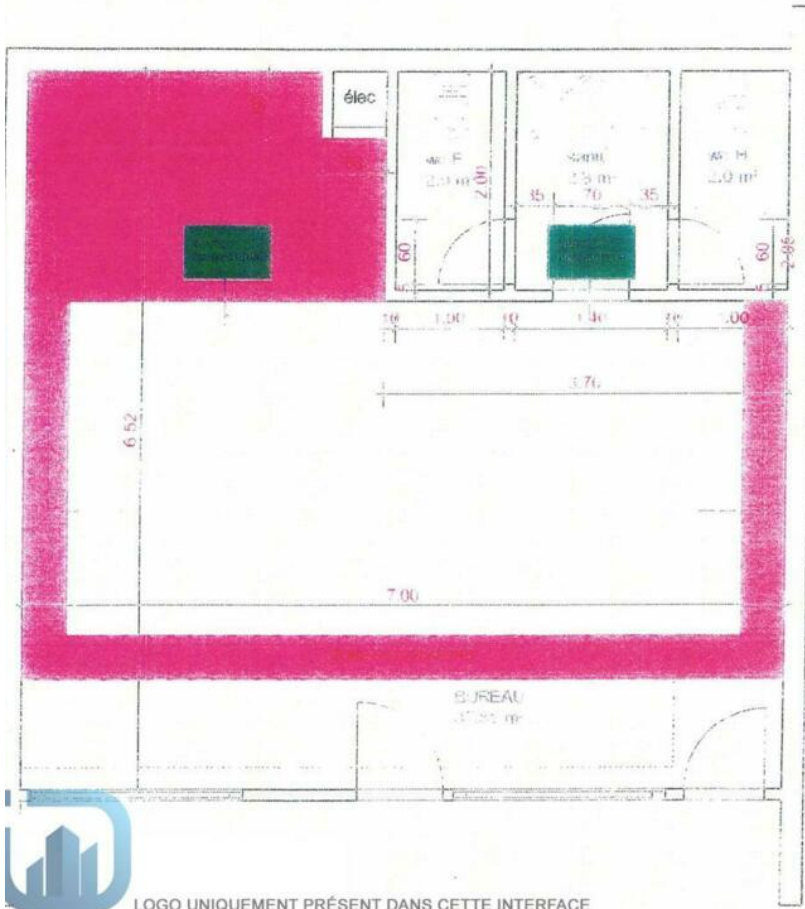

FONTVIEILLE - GRAND BUREAU AVEC BELLE VITRINE

Vente professionnelle

3 710 000 €

Type de produit Bureau	Immeuble Raphael	Quartier Fontvieille	Superficie habitable 94 m²
Etage RDC	Etat Très bon état	Usage mixte Oui	Date de libération Immédiatement
Ref. VMC-110			

Raphael - 2 agréable bureau accolés avec possibilité de les réunir, dans un quartier très calme avec une grande vitrine donnant sur les jardins de Fontvieille.

Les 2 bureaux sont actuellement séparé par une cloison.

Les bureaux se composent de 2 pièces principales et 4 W.C (homme/femme)

LOGO UNIQUEMENT PRÉSENT DANS CETTE INTERFACE