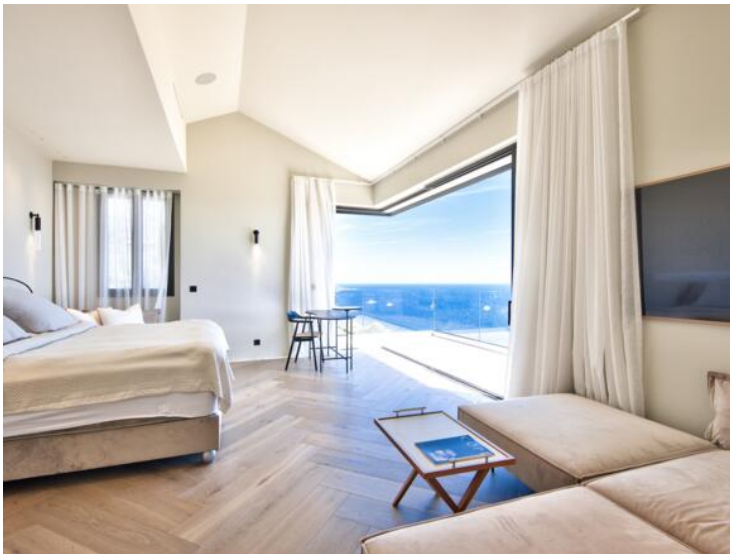

## BEAULIEU - MAGNIQUE VILLA - 5 PIÈCES

Vente

Exclusivité

8 900 000 €

Type de produit <b>Villa</b>	Nb. pièces <b>6</b>
Ville <b>Beaulieu-sur-mer</b>	Pays <b>France</b>
Superficie habitable <b>192 m<sup>2</sup></b>	Superficie terrain <b>1 079 m<sup>2</sup></b>
Chambres <b>5</b>	Salles de bains <b>4</b>
Parkings <b>3</b>	Etat <b>Neuf</b>
Vue <b>Mer et Ville</b>	Exposition <b>SUD</b>
Date de libération <b>Sous peu</b>	Ref. <b>PE_OFF_5P_VILLA_BEAULIEU S/MER</b>

Nichée au sommet des hauteurs pittoresques de Beaulieu-sur-Mer, cette villa offre une vue imprenable à 180 degrés qui englobe les charmants paysages de Beaulieu, Villefranche-sur-Mer et Saint Jean Cap Ferrat. Conçue pour capturer l'essence de la vie luxueuse, la villa est centrée autour d'un salon ouvert lumineux, créant un espace invitant à la détente et au divertissement. Dotée de quatre chambres et d'une annexe pittoresque, la villa respire l'élégance et le confort. La suite parentale, dotée d'une somptueuse salle de bains et d'un dressing spacieux. À l'extérieur, une magnifique piscine à débordement de 14 mètres vous attend, invitant les résidents à se prélasser sous le soleil méditerranéen tout en profitant du paysage à couper le souffle. En plus de ces caractéristiques, la maison est également équipée d'un hammam, ajoutant une touche supplémentaire de luxe et de détente à cette retraite exquise.

Nouveau

4.5 salles de bain

(dont un avec hammam)

Parking pour 3 voitures

Portail motorisé

Caméras extérieures et alarme

Mobilier haut de gamme - principalement des meubles scandinaves Différentes ambiances lumineuses pour chaque pièce