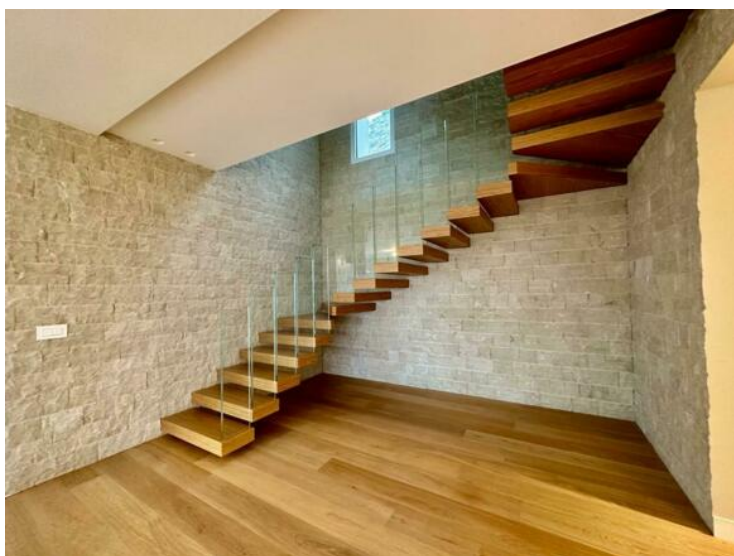

CAROLI REAL ESTATE
GROUPE CAROLI

Caroli Real Estate

Tél : +377 93 25 51 22

Fax : +377 92 16 17 00

contact.carolirealestate@groupecaroli.mc

www.caroli-realestate.com

MonteCarlo-RealEstate.com

Page
2/2

Ref. : EZE_01

Ce document ne fait partie d'aucune offre ou contrat. Toutes mesures, surfaces et distances sont approximatives. Le descriptif et les plans ne sont donnés qu'à titre indicatif et leur exactitude n'est pas garantie. Les photographies ne montrent que certaines parties de la propriété. L'offre est valable sauf en cas de vente, retrait de vente, changement de prix ou d'autres conditions, sans préalable.