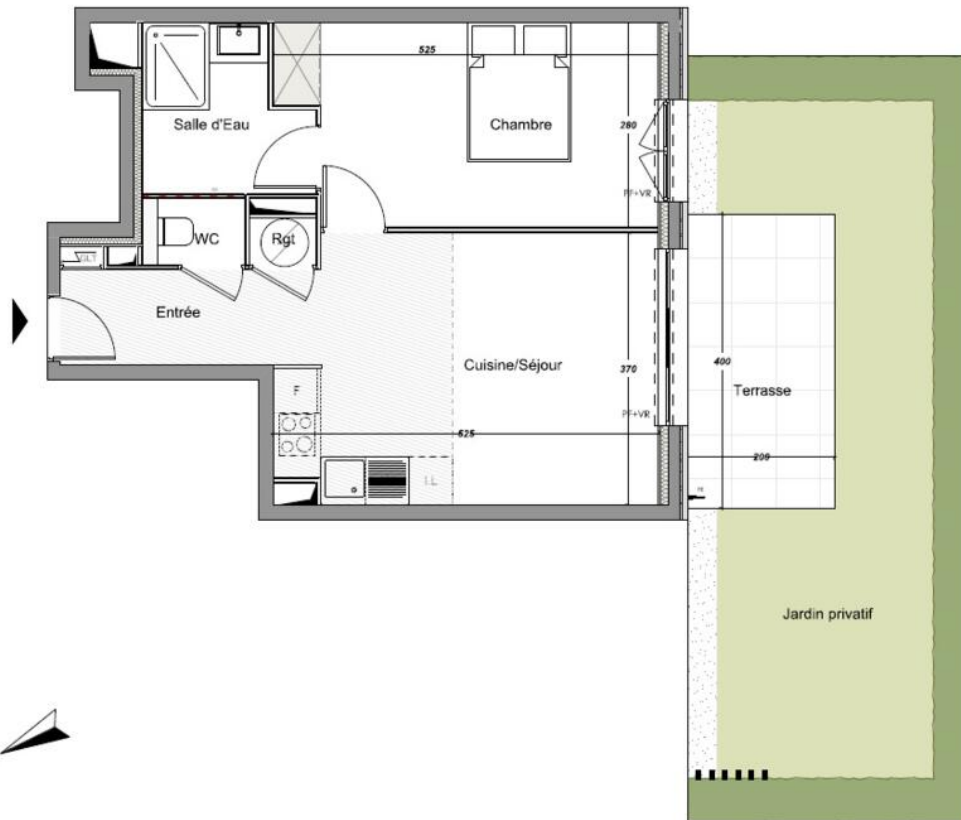

With a living area of 42.86 m², it consists of an entrance, a living room with open kitchen, a bedroom, a shower room and a guest toilet. The apartment also has an 8 m² terrace and a 28.06 m² garden.

The residence is divided into two buildings, highlighting green spaces and creating a Provençal plant atmosphere, which brings freshness and shade to the gardens. In the heart of this nature, a sumptuous swimming pool and its beach complete this idyllic setting, ideal for relaxing in peace.

MonteCarlo-RealEstate.com

Page
1/3

Ref. : SP-RB-85905829

Ce document ne fait partie d'aucune offre ou contrat. Toutes mesures, surfaces et distances sont approximatives. Le descriptif et les plans ne sont donnés qu'à titre indicatif et leur exactitude n'est pas garantie. Les photographies ne montrent que certaines parties de la propriété. L'offre est valable sauf en cas de vente, retrait de vente, changement de prix ou d'autres conditions, sans préalable.

A parking space is also available for purchase at an additional cost.

954/952, Boulevard Maréchal Leduc 06 360 Eze		LOT A01
APPARTEMENT 2 PIÈCES-RDJ		
Chambre	13,61	
Cuisine/Séjour	19,35	
Entrée	3,35	
Rgt	0,57	
Salle d'Eau	4,73	
WC	1,25	
TOTAL SURFACE HABITABLE	42,84 m²	
Jardin privé	28,06	
Terrasse	8,00	
TOTAL SURFACE EXTERIEURE	34,04 m²	
TOTAL SURFACE UTILE	78,92 m²	
<ul style="list-style-type: none"> Ballon thermodynamique Gaine Machine à laver Mosaïque Faux-plafond Point d'eau Porte-fenêtre Votef rotatif Tableau électrique 		