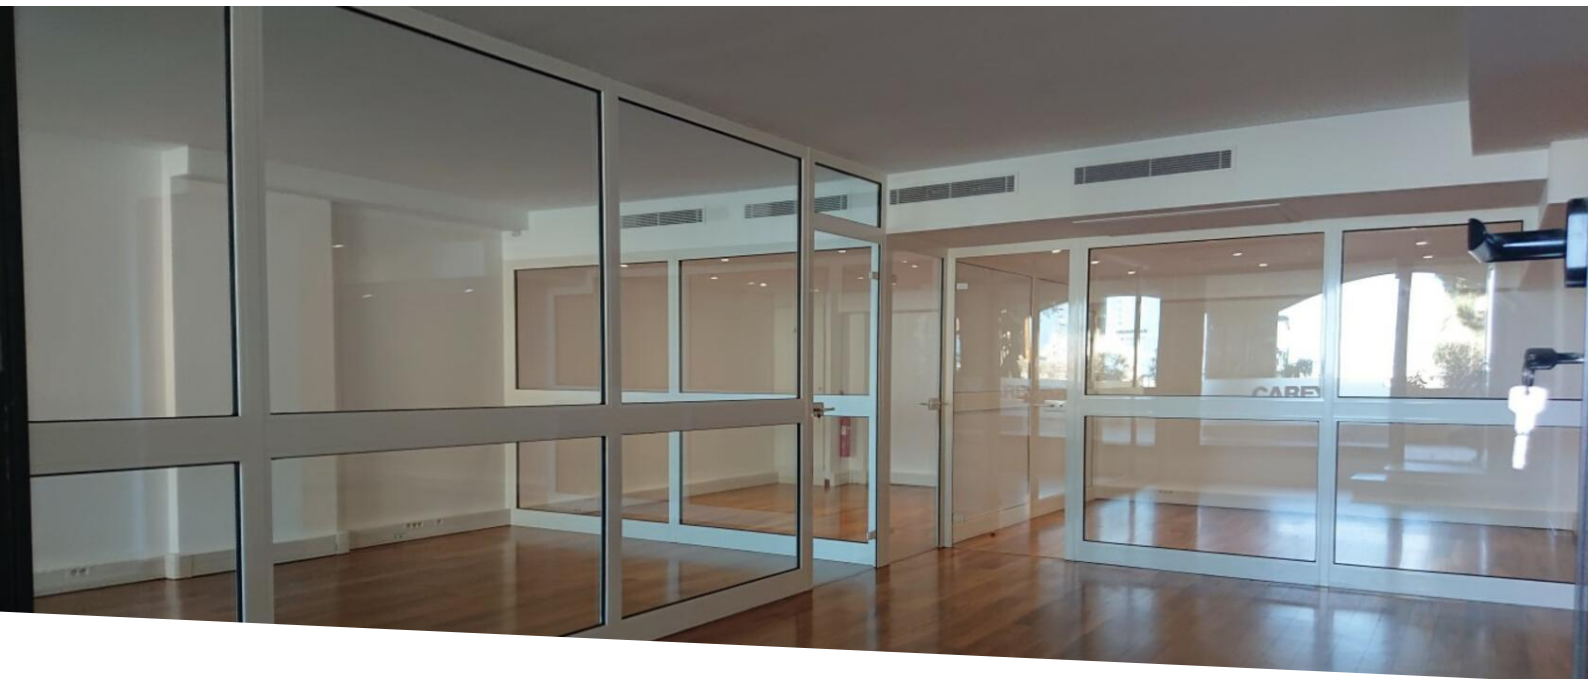

www.continentale.mc

Vente professionnelle

3 710 000 €

Produkttyp
Büro

Gebäude
Raphael

District
Fontvieille

Wohnfläche
94 m²

Stockwerk
RDC