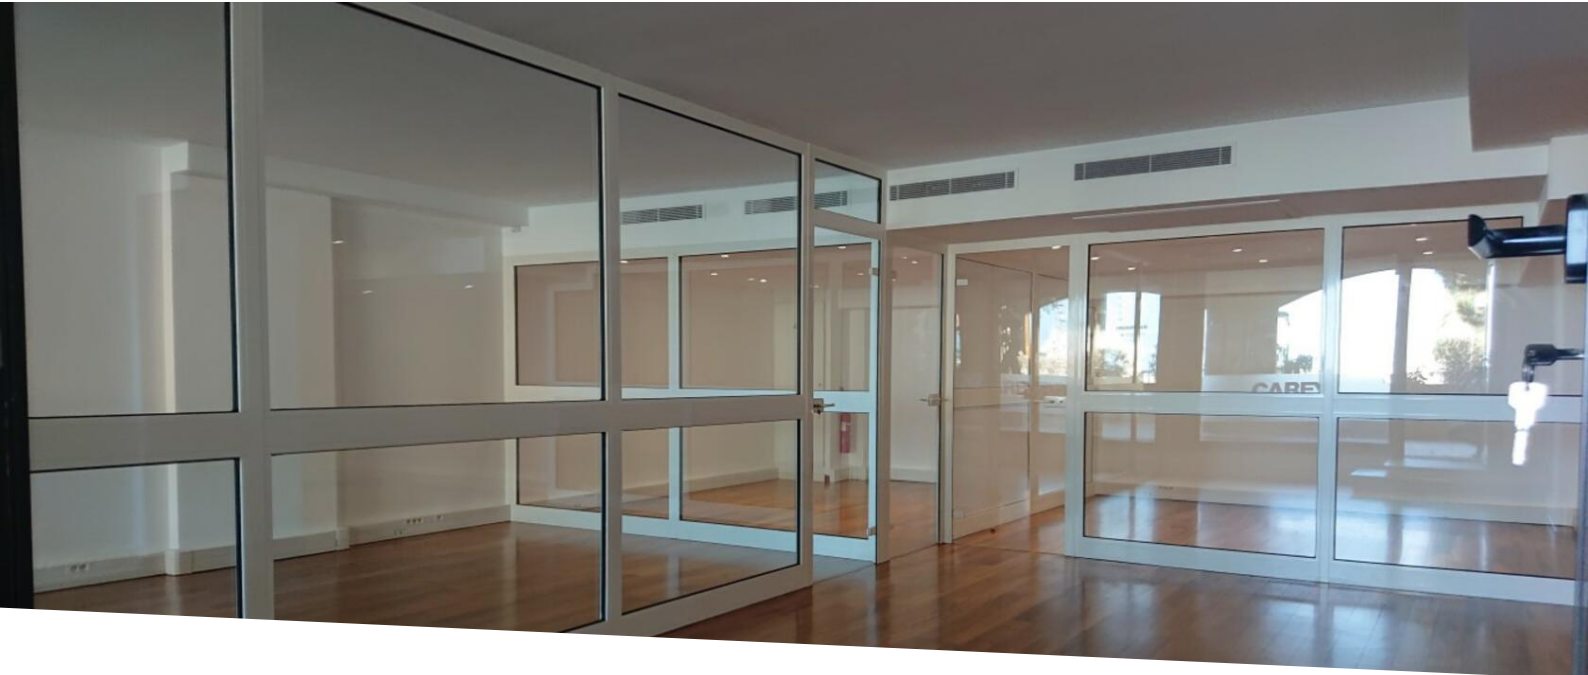

www.continentale.mc

Vente professionnelle

3 710 000 €

<i>Produkttyp</i> Büro	<i>Gebäude</i> Raphael	<i>District</i> Fontvieille	<i>Wohnfläche</i> 94 m²
<i>Stockwerk</i> RDC	<i>Zustand</i> Très bon état	<i>Verfügbar ab</i> 14/09/2024	<i>Hinweis</i> ACV_RAPH725