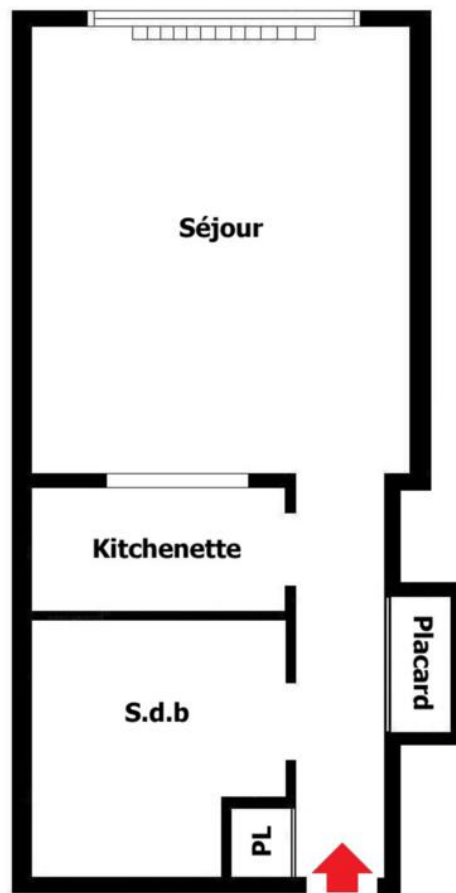

## Vermietung

**3 000 € / Monat**  
 + Nebenkosten : 150 €

<i>Produkttyp</i> <b>Wohnung</b>	<i>Zimmer</i> <b>Einzimmer</b>	<i>Gebäude</i> <b>Château Perigord</b>	<i>District</i> <b>La Rousse - Saint Roman</b>
<i>Wohnfläche</i> <b>25 m<sup>2</sup></b>	<i>Stockwerk</i> <b>4ème</b>	<i>Nebenkosten</i> <b>150 €</b>	<i>Hinweis</i> <b>FFL1076</b>

Plan reconstitué - Document non contractuel