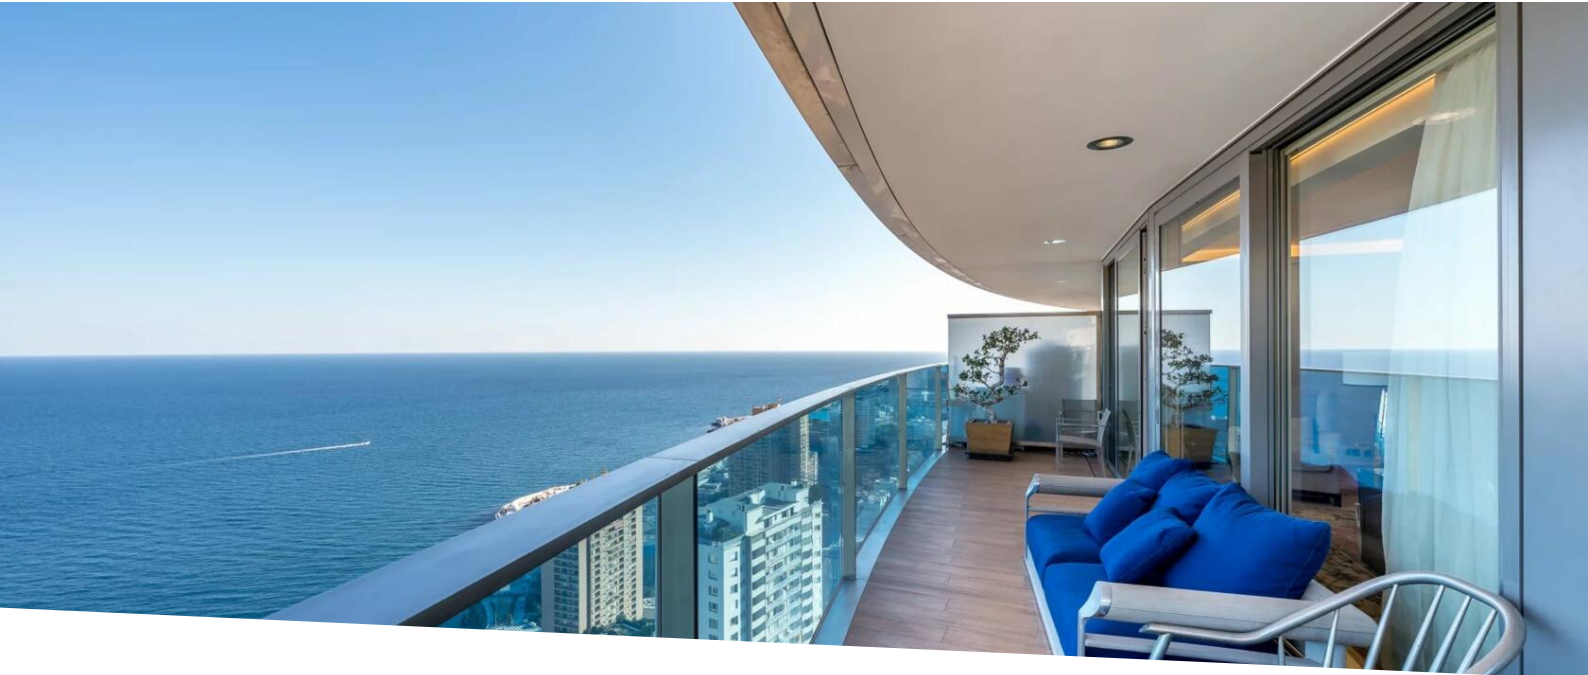

Vermietung

Miete auf Anfrage

<i>Produkttyp</i> Wohnung	<i>Zimmer</i> 5 Zimmer	<i>Gebäude</i> Tour Odéon	<i>District</i> La Rousse - Saint Roman
<i>Wohnfläche</i> 246 m²	<i>Terrasse Fläche</i> 103 m²	<i>Totale Fläche</i> 349 m²	<i>Schlafzimmer</i> 4
<i>Salles de bains</i> 4	<i>Parkplätze</i> 3	<i>Keller</i> 1	<i>Nebenkosten</i> 6 000 €
<i>Zustand</i> Très bon état	<i>Blick</i> Vue mer	<i>Hinweis</i> L1329MC	