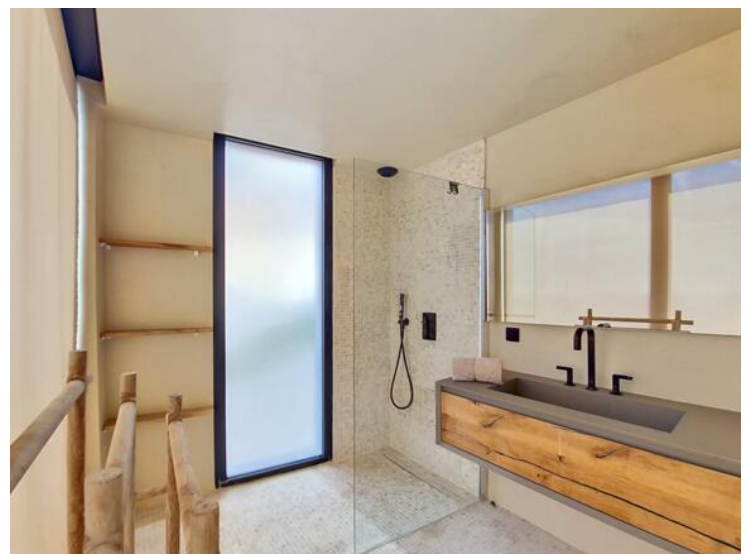

Location meublée

9 000 € / Monat
+ Nebenkosten : 254 €

<i>Produkttyp</i> Duplex	<i>Zimmer</i> 4 Zimmer	<i>District</i> Cabbe-Saint Roman	<i>Stadt</i> Roquebrune-Cap-Martin
<i>Land</i> Frankreich	<i>Wohnfläche</i> 164 m²	<i>Terrasse Fläche</i> 40 m²	<i>Schlafzimmer</i> 3
<i>Salles de bains</i> 3	<i>Parkplatz</i> 1	<i>Stockwerk</i> Surélevé	<i>Nebenkosten</i> 254 €
<i>Zustand</i> Prestations luxueuses	<i>Meublé</i> Ja	<i>Blick</i> Vue mer,Vue dégagée	<i>Verfügbar ab</i> Libre
<i>Hinweis</i> 2578			