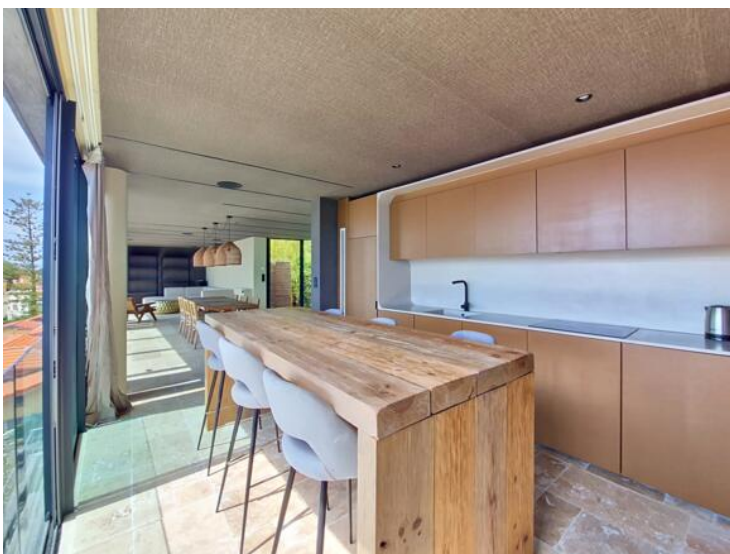

Location meublée

9 000 € / Monat
+ Nebenkosten : 254 €

<i>Produkttyp</i> Duplex	<i>Zimmer</i> 4 Zimmer	<i>District</i> Cabbe-Saint Roman	<i>Stadt</i> Roquebrune-Cap-Martin
<i>Land</i> Frankreich	<i>Wohnfläche</i> 164 m²	<i>Terrasse Fläche</i> 40 m²	<i>Schlafzimmer</i> 3
<i>Salles de bains</i> 3	<i>Parkplatz</i> 1	<i>Stockwerk</i> Surélevé	<i>Nebenkosten</i> 254 €
<i>Zustand</i> Prestations luxueuses	<i>Meublé</i> Ja	<i>Blick</i> Vue mer,Vue dégagée	<i>Verfügbar ab</i> Libre
<i>Hinweis</i> 2578			