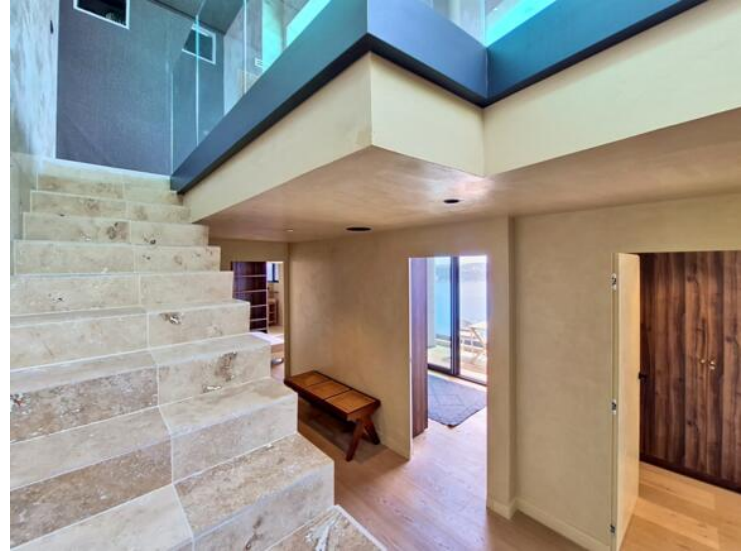

Location meublée

9 000 € / Monat
+ Nebenkosten : 254 €

<i>Produkttyp</i> Duplex	<i>Zimmer</i> 4 Zimmer	<i>District</i> Cabbe-Saint Roman	<i>Stadt</i> Roquebrune-Cap-Martin
<i>Land</i> Frankreich	<i>Wohnfläche</i> 164 m²	<i>Terrasse Fläche</i> 40 m²	<i>Schlafzimmer</i> 3
<i>Salles de bains</i> 3	<i>Parkplatz</i> 1	<i>Stockwerk</i> Surélevé	<i>Nebenkosten</i> 254 €
<i>Zustand</i> Prestations luxueuses	<i>Meublé</i> Ja	<i>Blick</i> Vue mer,Vue dégagée	<i>Verfügbar ab</i> Libre
<i>Hinweis</i> 2578			