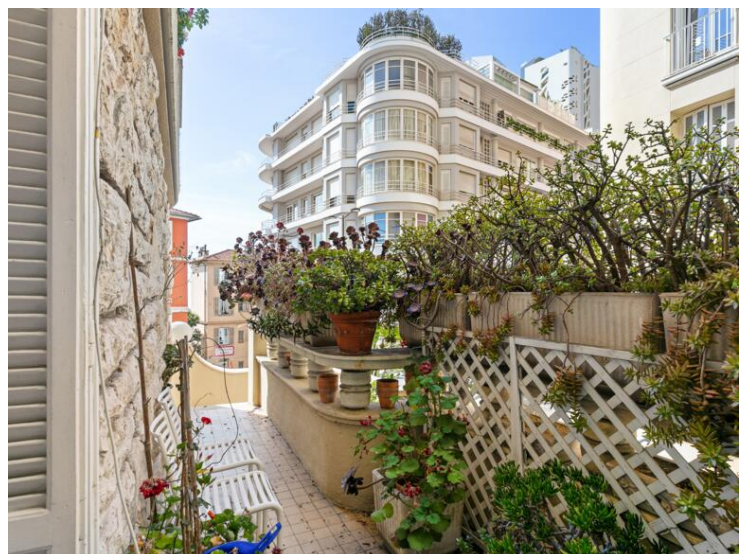

Vermietung

Exclusivité

9 500 € / Monat
+ Nebenkosten : 600 €

Produkttyp Wohnung	Zimmer 4 Zimmer	Gebäude L'Observatoire Palace	District Jardin Exotique
Totale Fläche 130 m²	Schlafzimmer 2	Salles de bains 2	Parkplatz 1
Keller 1	Stockwerk 1	Nebenkosten 600 €	Zustand Gutem Zustand
Blick Vue ville	Hinweis 86936281		