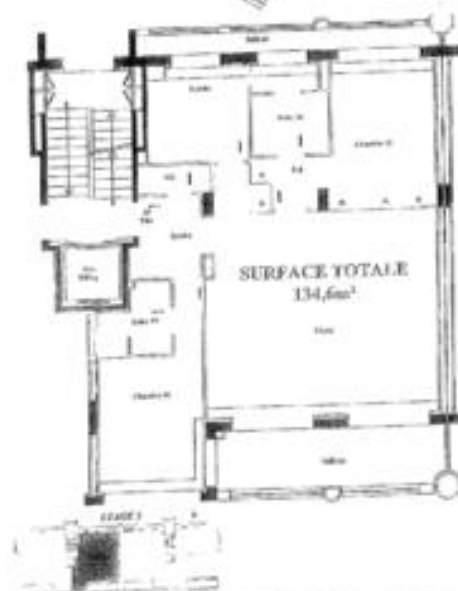

Harbour
Crest

2.B.1