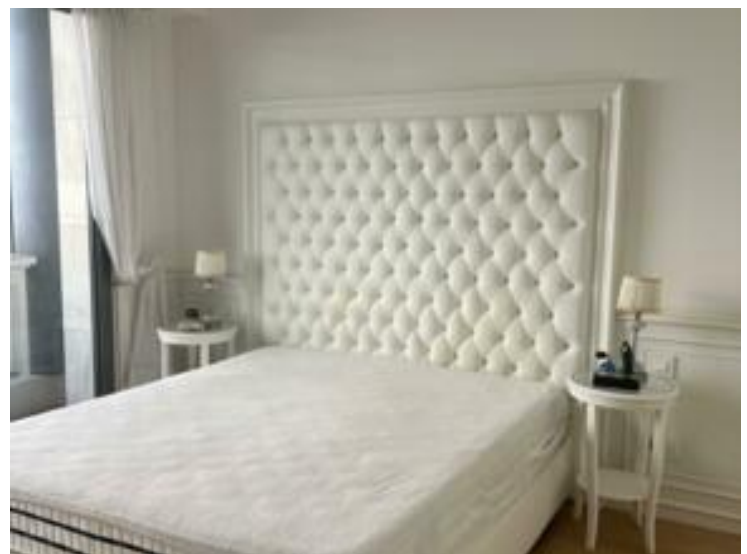

Vermietung

Exclusivité

13 000 € / Monat

Produkttyp <b>Wohnung</b>	Zimmer <b>3 Zimmer</b>	Gebäude <b>Harbour Crest</b>	District <b>Moneghetti</b>
Wohnfläche <b>125 m<sup>2</sup></b>	Terrasse Fläche <b>12 m<sup>2</sup></b>	Totale Fläche <b>137 m<sup>2</sup></b>	Schlafzimmer <b>2</b>
Salles de bains <b>2</b>	Parkplatz <b>1</b>	Verfügbar ab <b>Prochainement</b>	Hinweis <b>LOC257</b>