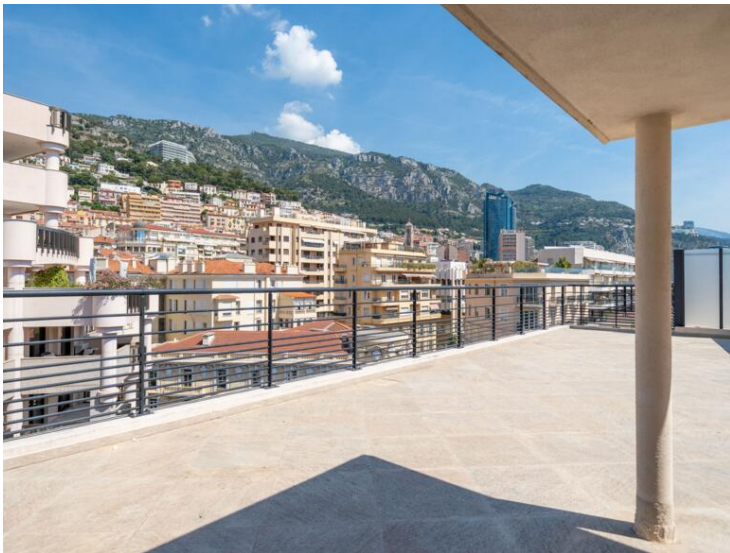

Verkauf

Co-Exclusivité

10 350 000 €

Produkttyp Penthouse/Roof	Zimmer 3 Zimmer	Gebäude Winter Palace	District Carré d'Or
Wohnfläche 136 m²	Terrasse Fläche 126,60 m²	Totale Fläche 262,60 m²	Schlafzimmer 2
Salles de bains 2	Stockwerk 6	Zustand Renovierungsarbeiten notwendig	Mischnutzung Ja
Blick Vue ville,Vue montagne,Vue dégagée	Verfügbar ab Libre	HP-VWP	