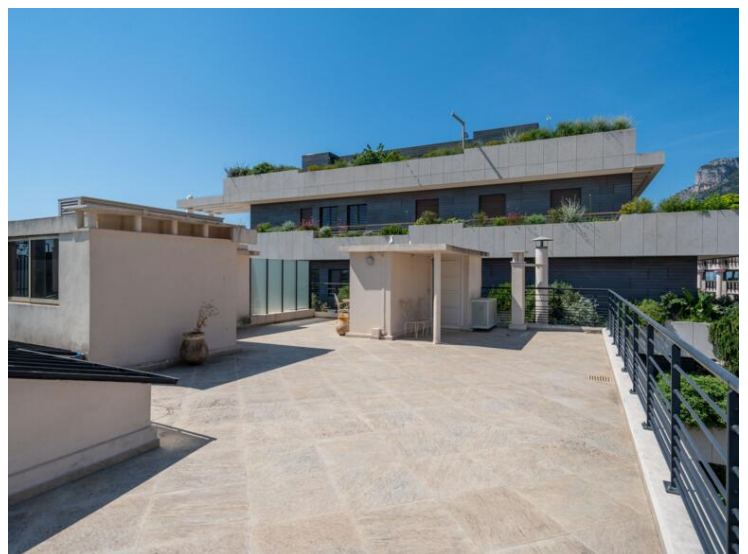

Verkauf

Co-Exclusivité

10 350 000 €

Produkttyp Penthouse/Roof	Zimmer 3 Zimmer	Gebäude Winter Palace	District Carré d'Or
Wohnfläche 136 m²	Terrasse Fläche 126,60 m²	Totale Fläche 262,60 m²	Schlafzimmer 2
Salles de bains 2	Stockwerk 6	Zustand Renovierungsarbeiten notwendig	Mischnutzung Ja
Blick Vue ville,Vue montagne,Vue dégagée	Verfügbar ab Libre	HP-VWP	