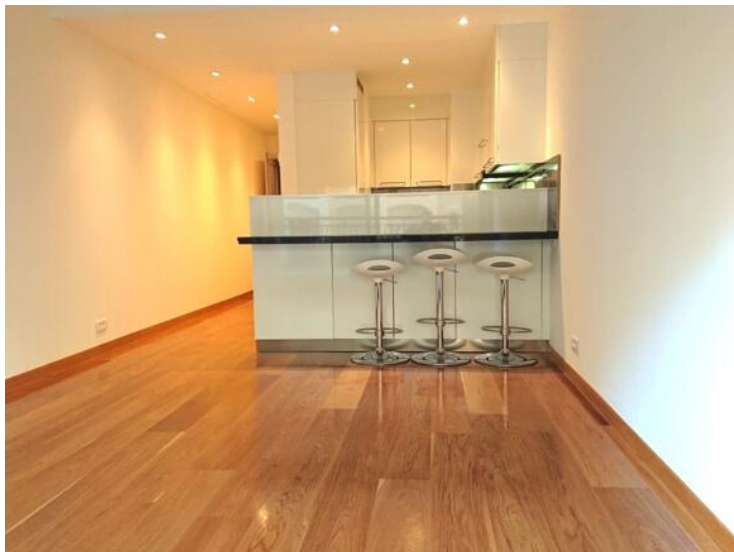

CAROLI REAL ESTATE
GROUPE CAROLI

Caroli Real Estate

Tél : +377 93 25 51 22
contact.carolirealestate@groupecaroli.mc
www.caroli-realestate.com

MonteCarlo-RealEstate.com

Seite
2/3

Hinweis : CIM1

This document does not form part of any offer or contract. All measurements, areas and distances are approximate. The information and plans contained herein are believed to be correct, however, their accuracy is not guaranteed. The photographs show only certain parts of the property at the time they were taken. This offer is subject to change of price or other conditions, without prior notice.