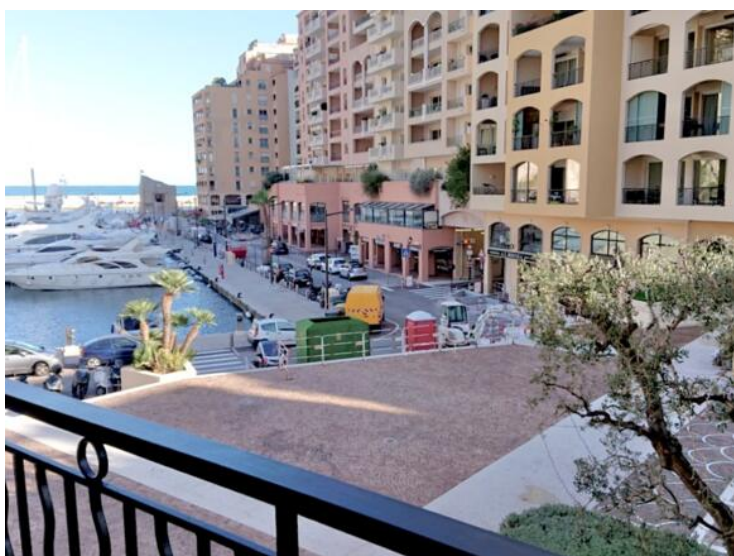

CAROLI REAL ESTATE
GROUPE CAROLI

Caroli Real Estate

Tél : +377 93 25 51 22
contact.carolirealestate@groupecaroli.mc
www.caroli-realestate.com

MonteCarlo-RealEstate.com

Seite
2/3

Hinweis : CIM1

This document does not form part of any offer or contract. All measurements, areas and distances are approximate. The information and plans contained herein are believed to be correct, however, their accuracy is not guaranteed. The photographs show only certain parts of the property at the time they were taken. This offer is subject to change of price or other conditions, without prior notice.