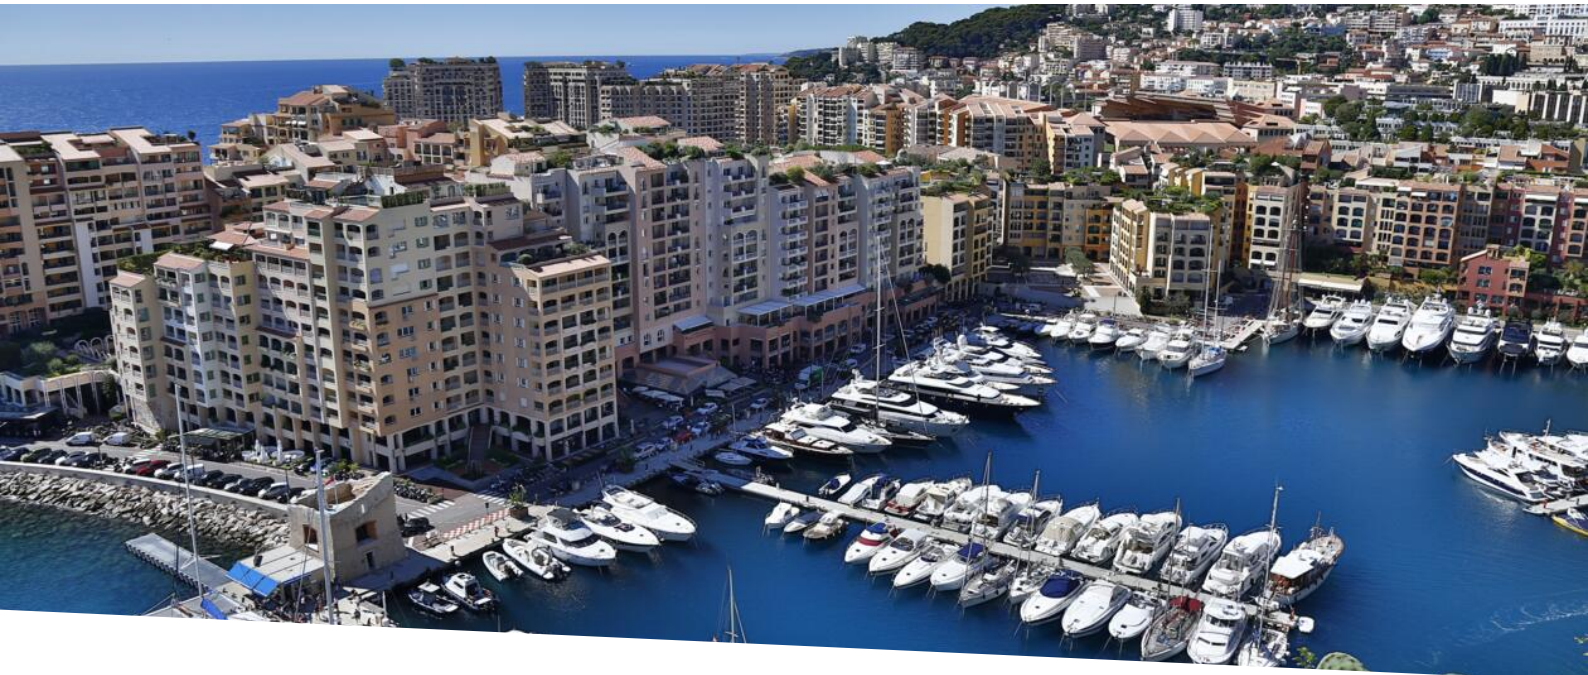

CAROLI REAL ESTATE
GROUPE CAROLI

Caroli Real Estate

2 Rue de la Lùjerneteta

98000 Monaco

Tél : +377 93 25 51 22

contact.carolirealestate@groupecaroli.mc

www.caroli-realestate.com

Vermietung

3 500 € / Monat

+ Nebenkosten : 680 €

Produkttyp Wohnung	Zimmer Einzimmer	Gebäude Le Cimabue	District Fontvieille
Wohnfläche 30 m²	Terrasse Fläche 3 m²	Totale Fläche 33 m²	Schlafzimmer 1
Salle de bains 1	Keller 1	Stockwerk 1	Nebenkosten 680 €
Zustand Très bon état	Verfügbar ab 01/07/2026	Hinweis CIM1	

MonteCarlo-RealEstate.com

Seite
1/3

Hinweis : CIM1

This document does not form part of any offer or contract. All measurements, areas and distances are approximate. The information and plans contained herein are believed to be correct, however, their accuracy is not guaranteed. The photographs show only certain parts of the property at the time they were taken. This offer is subject to change of price or other conditions, without prior notice.