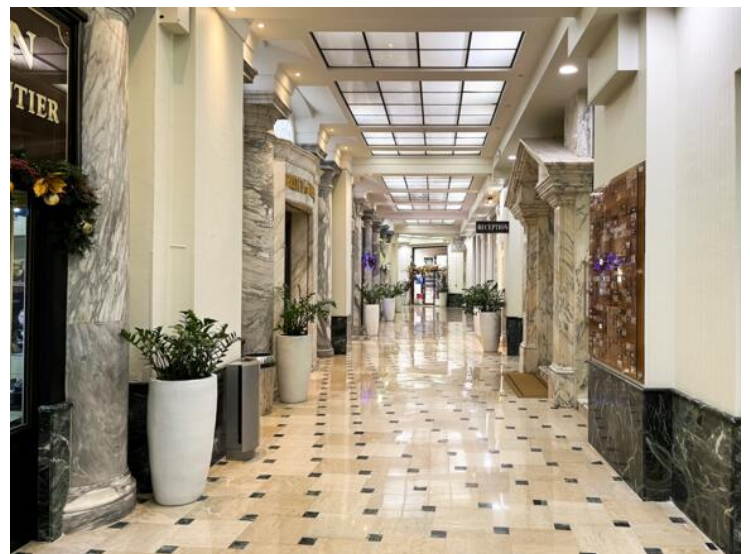

3 900 € / Monat
+ Nebenkosten : 100 €

<i>Produkttyp</i> Lokal	<i>Gebäude</i> Palais de la Scala	<i>District</i> Carré d'Or	<i>Wohnfläche</i> 15 m²
<i>Totale Fläche</i> 20 m²	<i>Stockwerk</i> gallerie	<i>Nebenkosten</i> 100 €	<i>Verfügbar ab</i> Rapidement
<i>Hinweis</i> EEM-L-25			