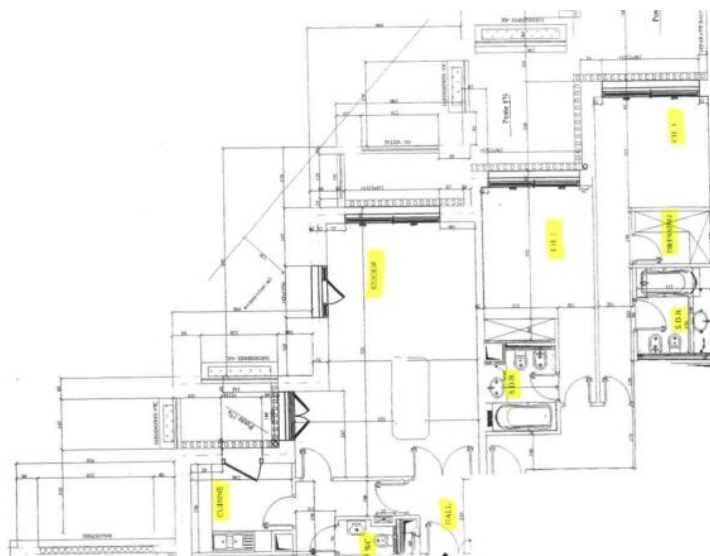

CAROLI REAL ESTATE
GROUPE CAROLI

Caroli Real Estate

Tél : +377 93 25 51 22

contact.carolirealestate@groupecaroli.mc

www.caroli-realestate.com

MonteCarlo-RealEstate.com

Seite
5/5

Hinweis : TDP-26

This document does not form part of any offer or contract. All measurements, areas and distances are approximate. The information and plans contained herein are believed to be correct, however, their accuracy is not guaranteed. The photographs show only certain parts of the property at the time they were taken. This offer is subject to change of price or other conditions, without prior notice.