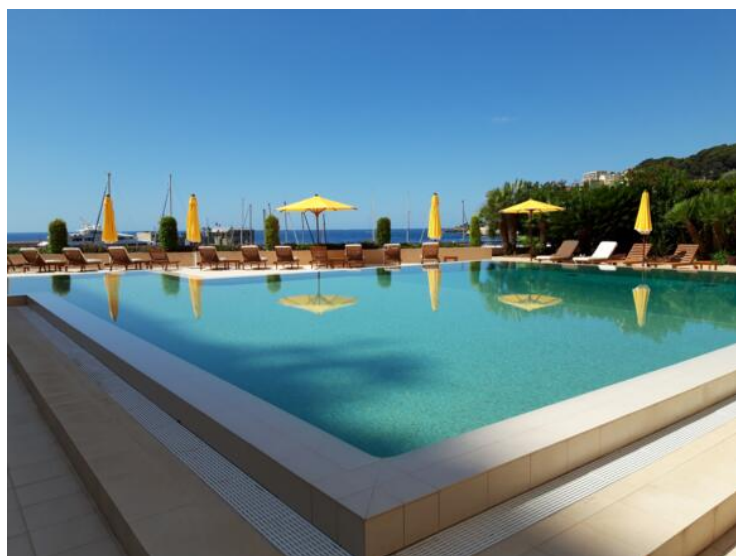

CAROLI REAL ESTATE
GROUPE CAROLI

Caroli Real Estate

Tél : +377 93 25 51 22
contact.carolirealestate@groupecaroli.mc
www.caroli-realestate.com

MonteCarlo-RealEstate.com

Seite
4/5

Hinweis : TDP-26

This document does not form part of any offer or contract. All measurements, areas and distances are approximate. The information and plans contained herein are believed to be correct, however, their accuracy is not guaranteed. The photographs show only certain parts of the property at the time they were taken. This offer is subject to change of price or other conditions, without prior notice.