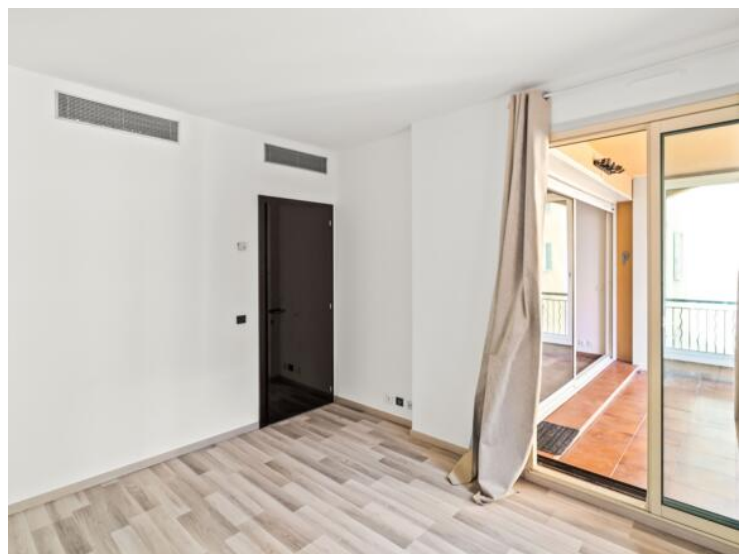

Vermietung

Exclusivité

6 500 € / Monat

+ Nebenkosten : 250 €

<i>Produkttyp</i> Wohnung	<i>Zimmer</i> 2 Zimmer	<i>Gebäude</i> Le Donatello	<i>District</i> Fontvieille
<i>Wohnfläche</i> 65 m²	<i>Terrasse Fläche</i> 7 m²	<i>Totale Fläche</i> 72 m²	<i>Schlafzimmer</i> 1
<i>Parkplatz</i> 1	<i>Keller</i> 1	<i>Stockwerk</i> 2	<i>Nebenkosten</i> 250 €
<i>Zustand</i> Très bon état	<i>Mischnutzung</i> Ja	<i>Blick</i> Vue dégagée	<i>Verfügbar ab</i> 01/05/2026
<i>Hinweis</i> WL Donatello 003			

Résidence DONATELLO

NOUVEAU PORT DE MONACO
FONTVIEILLE VILLAGE

APPARTEMENT 2 pièces
NIVEAU 2, 3, 4.
SURFACE APP. 72,10 m²
HORS TOUT

A2 - 27 / 37 / 47

LOGGIA 390, 280
CHAMBRE 363, 300
SÉJOUR 283, 463
DINER 300, 240
CUISE
SALLE D'EAU
CLOISURE