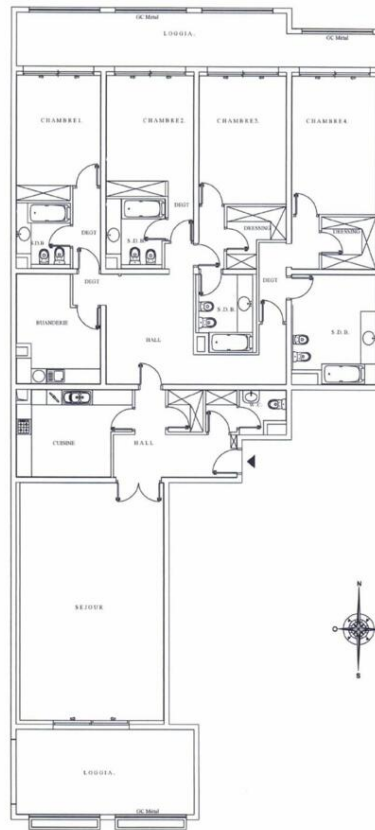

Vermietung

28 000 € / Monat

+ Nebenkosten : 4.000 €

<i>Produkttyp</i> Wohnung	<i>Zimmer</i> 5 Zimmer	<i>Gebäude</i> Memmo Center	<i>District</i> Fontvieille
<i>Wohnfläche</i> 252 m²	<i>Terrasse Fläche</i> 53 m²	<i>Totale Fläche</i> 305 m²	<i>Schlafzimmer</i> 4
<i>Parkplätze</i> 2	<i>Keller</i> 1	<i>Nebenkosten</i> 4 000 €	<i>Verfügbar ab</i> 01/06/2026
<i>Hinweis</i> REMC-0421			

MEMMO
CENTER
Bloc B
5 pièces
Nord/Sud