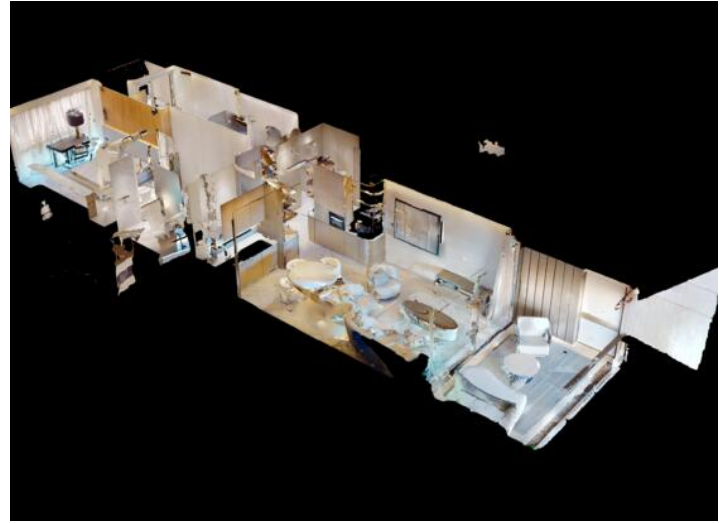

Verkauf

Exclusivité

10 500 000 €

Produkttyp Wohnung	Zimmer 3 Zimmer	Gebäude Park Palace	District Carré d'Or
Wohnfläche 93 m²	Terrasse Fläche 16,78 m²	Totale Fläche 109,78 m²	Schlafzimmer 2
Salles de bains 2	Parkplatz 1	Zustand Prestations luxueuses	Meublé Ja
Blick Vue mer,Vue ville,Vue dégagée	Verfügbar ab Libre	<i>Hinweis</i> MIMPARK133	

FLOOR PLAN