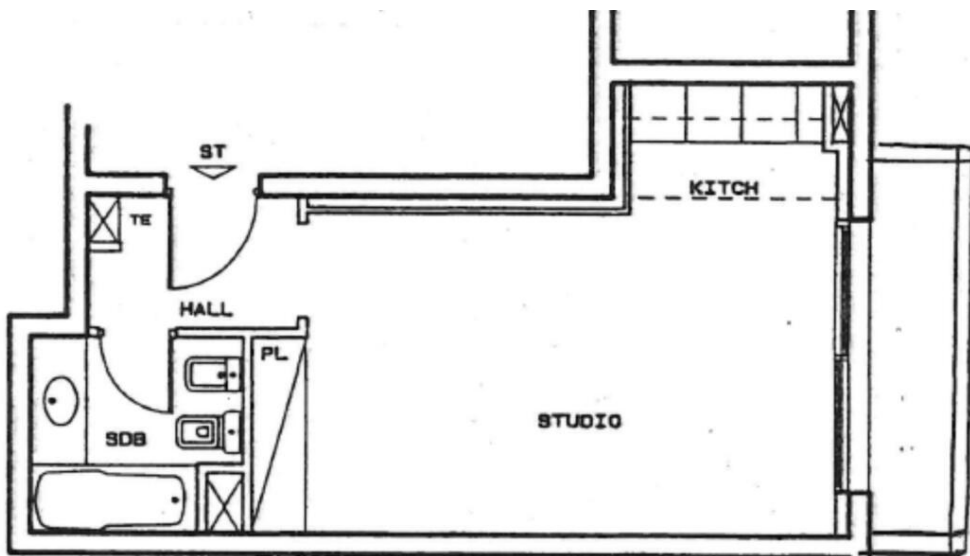

Vermietung

Exclusivité

3 200 € / Monat  
+ Nebenkosten : 200 €

Produkttyp <b>Wohnung</b>	Zimmer <b>Einzimmer</b>	Gebäude <b>Montana Palace</b>	District <b>Condamine</b>
Wohnfläche <b>35,30 m<sup>2</sup></b>	Terrasse Fläche <b>4,50 m<sup>2</sup></b>	Totale Fläche <b>39,80 m<sup>2</sup></b>	Salle de bains <b>1</b>
Parkplatz <b>1</b>	Keller <b>1</b>	Stockwerk <b>3</b>	Nebenkosten <b>200 €</b>
Zustand <b>Gutem Zustand</b>	Blick <b>Vue ville</b>	Verfügbar ab <b>Sous peu</b>	Hinweis <b>86883083</b>

**MONTANA PALACE**

- 1 entrée
- 1 cuisine
- 1 séjour
- 1 salle d'eau
- 1 balcon

**Surface totale 39 m<sup>2</sup>**

- 1 entrance hall
- 1 kitchen
- 1 living room
- 1 shower room
- 1 balcony

**Total surface area 39 sqm**