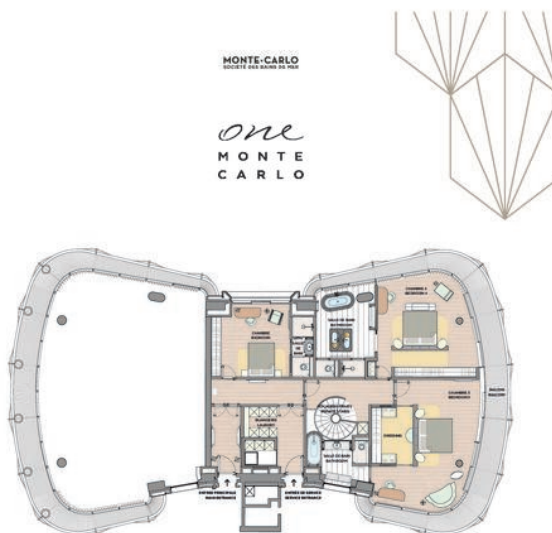

Place du Casino
Principauté de Monaco

**APPARTEMENT DUPLEX
5 CHAMBRES - ÉTAGE SUPÉRIEUR**

DUPLEX APARTMENT
5 BEDROOMS - UPPER FLOOR

**SURFACE TOTALE HABITABLE
TOTAL INTERNAL AREA
480 m²**

**SURFACE TOTALE
EXTÉRIEURE
TOTAL EXTERNAL AREA
117 m²**

Plan non contractuel
Document non garanti