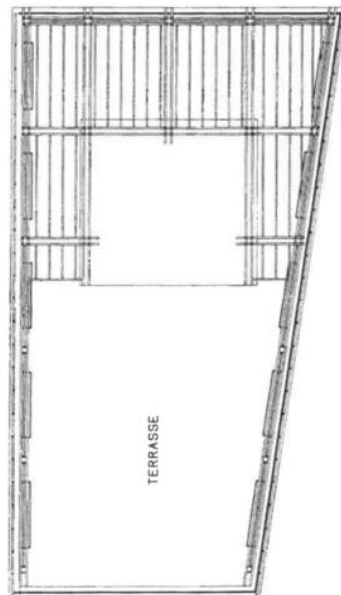

Verkauf

Exclusivité

Preis auf Anfrage

<i>Produkttyp</i> Penthouse/Roof	<i>Zimmer</i> 3 Zimmer	<i>Gebäude</i> Palais Majestic	<i>District</i> Port
<i>Wohnfläche</i> 90 m²	<i>Terrasse Fläche</i> 60 m²	<i>Totale Fläche</i> 150 m²	<i>Schlafzimmer</i> 2
<i>Salle de bains</i> 1	<i>Stockwerk</i> 5	<i>Hinweis</i> PMJ1V	

VUE EN PLAN DU
PERGOLAT
PROJET