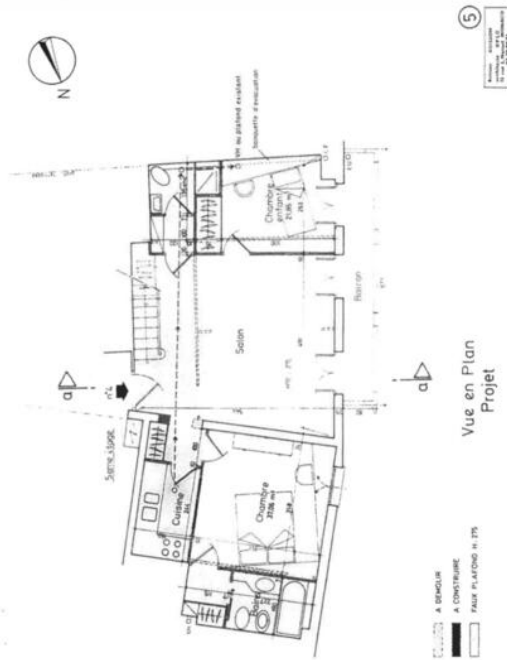

Verkauf

Exclusivité

Preis auf Anfrage

<i>Produkttyp</i> Penthouse/Roof	<i>Zimmer</i> 3 Zimmer	<i>Gebäude</i> Palais Majestic	<i>District</i> Port
<i>Wohnfläche</i> 90 m²	<i>Terrasse Fläche</i> 60 m²	<i>Totale Fläche</i> 150 m²	<i>Schlafzimmer</i> 2
<i>Salle de bains</i> 1	<i>Stockwerk</i> 5	<i>Hinweis</i> PMJ1V	

VUE EN PLAN DU
PERGOLAT
PROJET