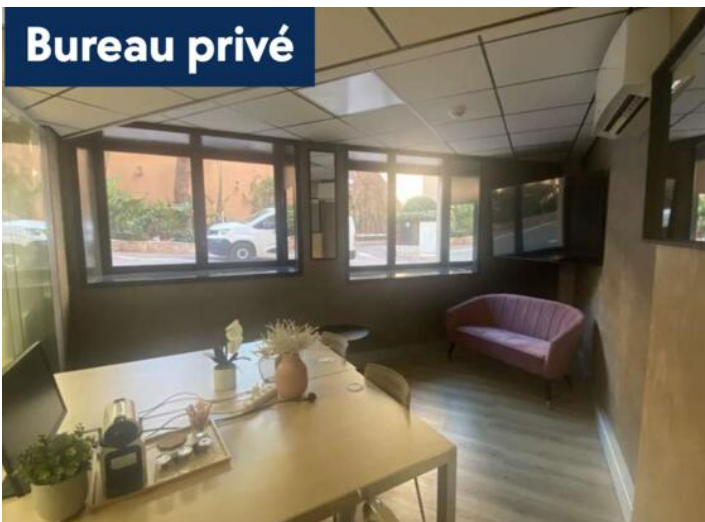

Location professionnelle

3 780 € / Monat

Produkttyp
Büro

District
**La Rousse - Saint
Roman**
Zustand
Très bon état

Stadt
Monaco

Land
Monaco

Totale Fläche
18 m²

Hinweis
MIMBUREAU1703266

Bureau privé