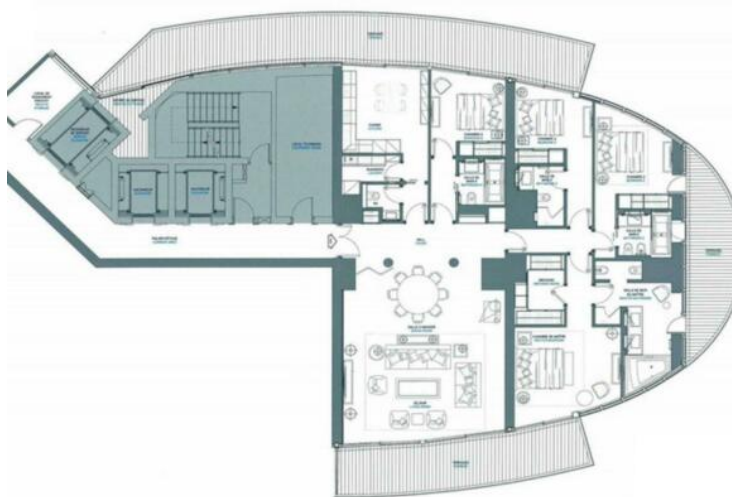

## Preis auf Anfrage

<i>Produkttyp</i> <b>Wohnung</b>	<i>Zimmer</i> <b>5 Zimmer</b>	<i>Gebäude</i> <b>Tour Odéon</b>	<i>District</i> <b>La Rousse - Saint Roman</b>
<i>Wohnfläche</i> <b>246 m<sup>2</sup></b>	<i>Terrasse Fläche</i> <b>103 m<sup>2</sup></b>	<i>Totale Fläche</i> <b>349 m<sup>2</sup></b>	<i>Schlafzimmer</i> <b>4</b>
<i>Salles de bains</i> <b>4</b>	<i>Parkplätze</i> <b>3</b>	<i>Keller</i> <b>1</b>	<i>Charges annuelles</i> <b>60 000 €</b>
<i>Zustand</i> <b>Prestations luxueuses</b>	<i>Blick</i> <b>Vue mer</b>	<i>Verfügbar ab</i> <b>Immédiatement</b>	<i>Hinweis</i> <b>TO_5P</b>