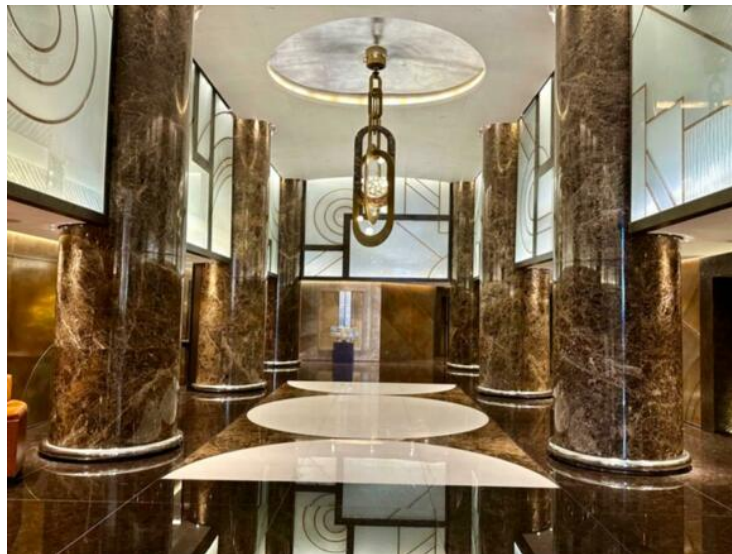

## Preis auf Anfrage

<i>Produkttyp</i> <b>Wohnung</b>	<i>Zimmer</i> <b>5 Zimmer</b>	<i>Gebäude</i> <b>Tour Odéon</b>	<i>District</i> <b>La Rousse - Saint Roman</b>
<i>Wohnfläche</i> <b>246 m<sup>2</sup></b>	<i>Terrasse Fläche</i> <b>103 m<sup>2</sup></b>	<i>Totale Fläche</i> <b>349 m<sup>2</sup></b>	<i>Schlafzimmer</i> <b>4</b>
<i>Salles de bains</i> <b>4</b>	<i>Parkplätze</i> <b>3</b>	<i>Keller</i> <b>1</b>	<i>Charges annuelles</i> <b>60 000 €</b>
<i>Zustand</i> <b>Prestations luxueuses</b>	<i>Blick</i> <b>Vue mer</b>	<i>Verfügbar ab</i> <b>Immédiatement</b>	<i>Hinweis</i> <b>TO_5P</b>