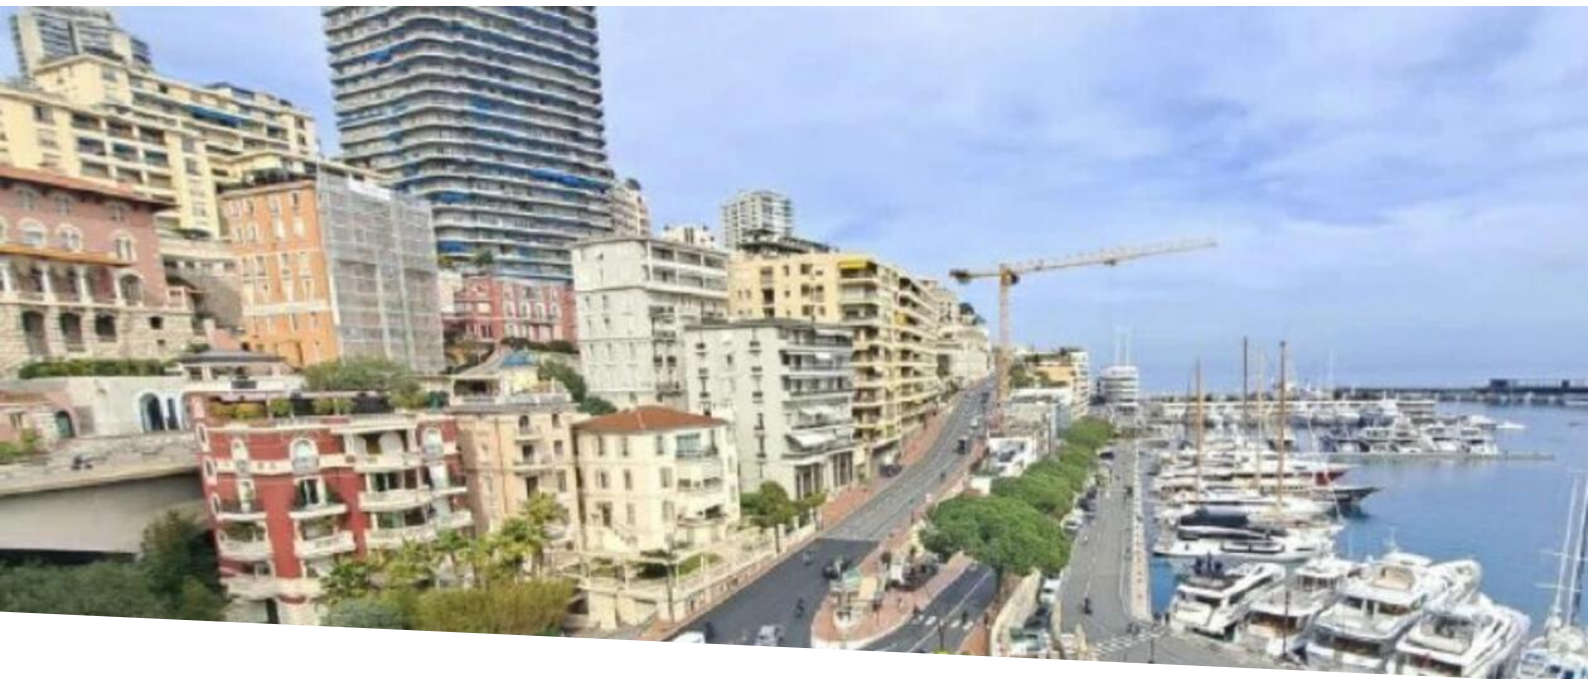

MYCROWN
ESTATES

MyCrown Estates

1 Bd Princesse Charlotte
98000 Monaco

Tél : +377 99 99 76 80
info@mycrownestates.mc
www.mycrownestates.mc

Vermietung

Miete auf Anfrage

<i>Produkttyp</i> Wohnung	<i>Zimmer</i> 3 Zimmer	<i>Gebäude</i> Ermanno Palace	<i>District</i> Port
<i>Wohnfläche</i> 165 m²	<i>Terrasse Fläche</i> 30 m²	<i>Totale Fläche</i> 195 m²	<i>Schlafzimmer</i> 2
<i>Salles de bains</i> 2	<i>Parkplatz</i> 1	<i>Keller</i> 1	<i>Stockwerk</i> 2
<i>Zustand</i> Renoviert	<i>Blick</i> Vue mer,Vue montagne,Vue ville	<i>Verfügbar ab</i> 01/08/2026	<i>Hinweis</i> MCE129