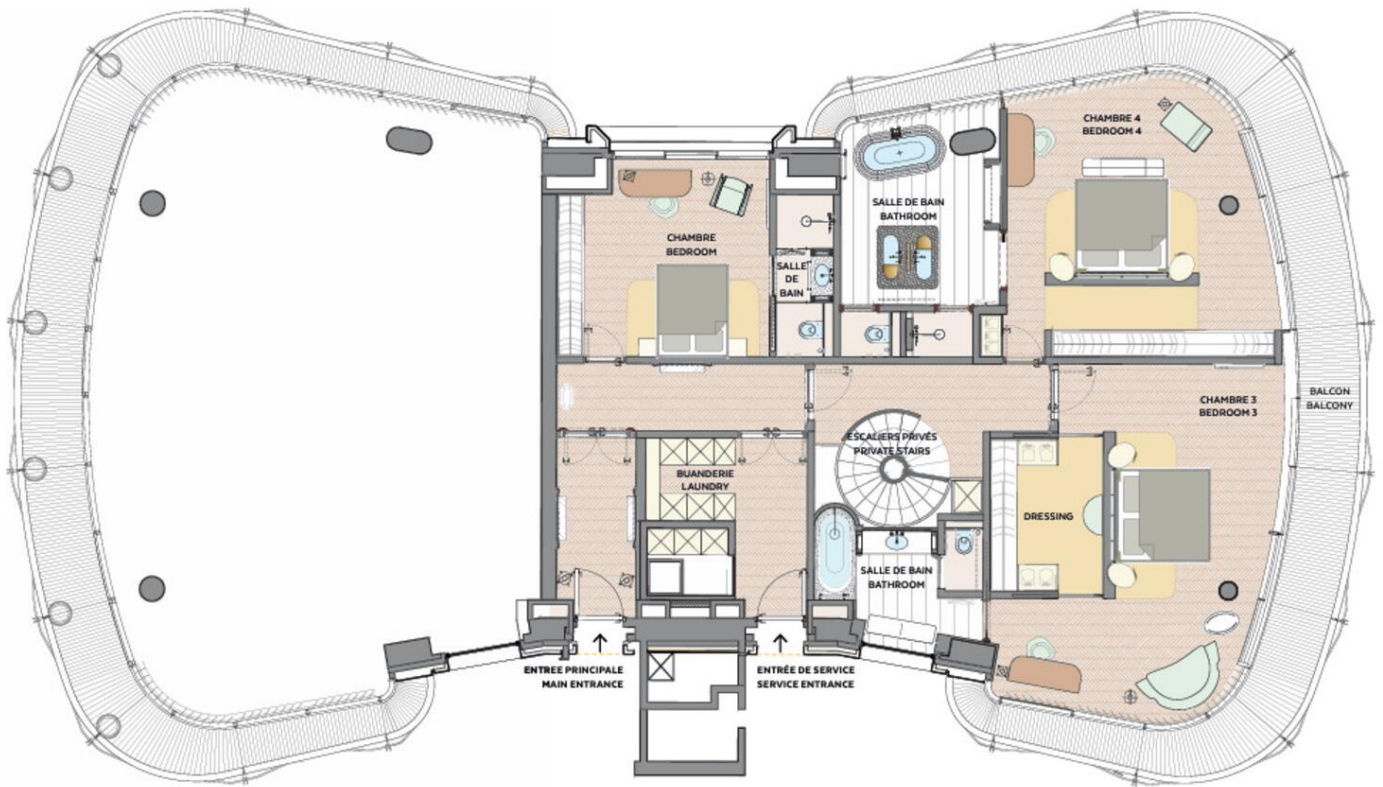

Vermietung

160 000 € / Monat

Produkttyp Duplex	Zimmer 6	Gebäude One Monte-Carlo	District Carré d'Or
Wohnfläche 480 m²	Terrasse Fläche 117 m²	Totale Fläche 597 m²	Schlafzimmer 5
Salles de bains 5	Parkplätze 3	Keller 1	Stockwerk 4+5
Zustand Prestations luxueuses	Blick Vue dégagée	Verfügbar ab 01/09/2026	Hinweis One Monte Carlo 597 160000

Place du Casino
Principauté de Monaco

**APPARTEMENT DUPLEX
5 CHAMBRES - ÉTAGE INFÉRIEUR**
DUPLEX APARTMENT
5 BEDROOMS - LOWER FLOOR

**SURFACE TOTALE HABITABLE
TOTAL INTERNAL AREA**
480 m²

**SURFACE TOTALE
EXTÉRIEURE
TOTAL EXTERNAL AREA**
117 m²

Place du Casino
Principauté de Monaco

**APPARTEMENT DUPLEX
5 CHAMBRES - ÉTAGE SUPÉRIEUR**
DUPLEX APARTMENT

**SURFACE TOTALE HABITABLE
TOTAL INTERNAL AREA**
480 m²

**SURFACE TOTALE
EXTÉRIEURE
TOTAL EXTERNAL AREA**