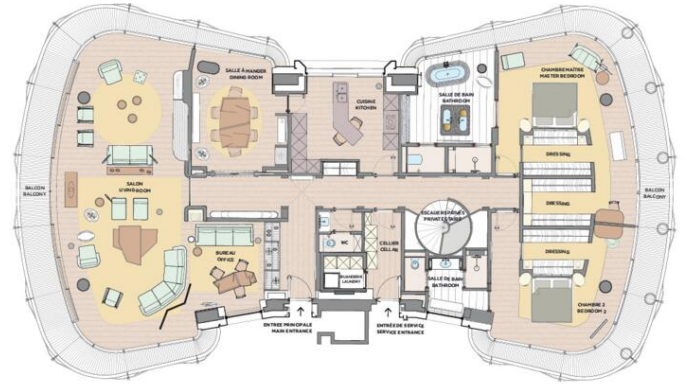

Vermietung

160 000 € / Monat

Produkttyp Duplex	Zimmer 6	Gebäude One Monte-Carlo	District Carré d'Or
Wohnfläche 480 m²	Terrasse Fläche 117 m²	Totale Fläche 597 m²	Schlafzimmer 5
Salles de bains 5	Parkplätze 3	Keller 1	Stockwerk 4+5
Zustand Prestations luxueuses	Blick Vue dégagée	Verfügbar ab 01/09/2026	Hinweis One Monte Carlo 597 160000

Place du Casino
Principauté de Monaco

**APPARTEMENT DUPLEX
5 CHAMBRES - ÉTAGE INFÉRIEUR**
DUPLEX APARTMENT
5 BEDROOMS - LOWER FLOOR

**SURFACE TOTALE HABITABLE
TOTAL INTERNAL AREA**
480 m²

**SURFACE TOTALE
EXTÉRIEURE
TOTAL EXTERNAL AREA**
117 m²

Place du Casino
Principauté de Monaco

**APPARTEMENT DUPLEX
5 CHAMBRES - ÉTAGE SUPÉRIEUR**
DUPLEX APARTMENT

**SURFACE TOTALE HABITABLE
TOTAL INTERNAL AREA**
480 m²

**SURFACE TOTALE
EXTÉRIEURE
TOTAL EXTERNAL AREA**