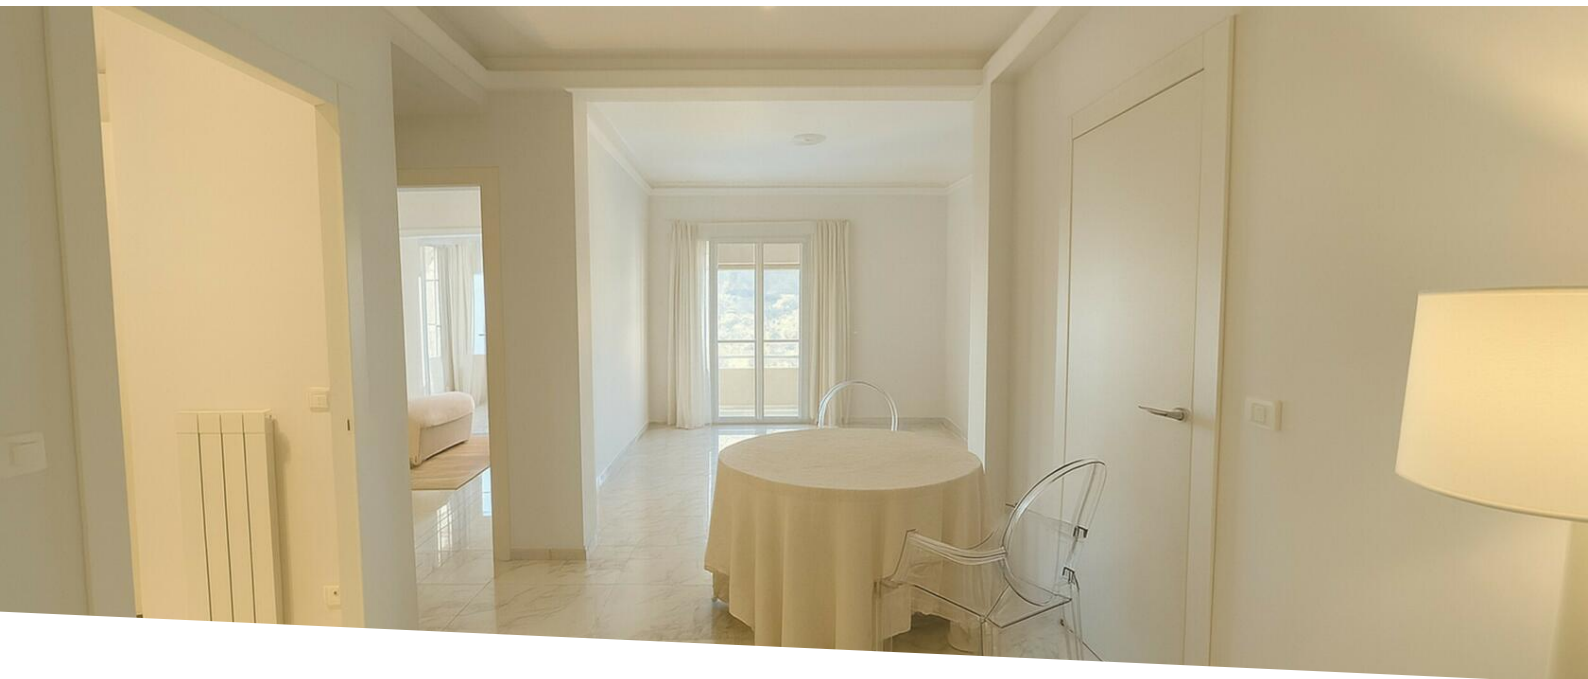

www.continentale.mc

Verkauf

Exclusivité

3 400 000 €

<i>Produkttyp</i> Wohnung	<i>Zimmer</i> 2 Zimmer	<i>Gebäude</i> Villa Bellevue (Grimaldi)	<i>District</i> Condamine
<i>Wohnfläche</i> 65 m²	<i>Terrasse Fläche</i> 6 m²	<i>Totale Fläche</i> 71 m²	<i>Schlafzimmer</i> 1
<i>Salle de bains</i> 1	<i>Parkplatz</i> 1	<i>Stockwerk</i> 5ème	<i>Zustand</i> Renoviert
<i>Mischnutzung</i> Ja	<i>Blick</i> Vue dégagée	<i>Verfügbar ab</i> À convenir	<i>Hinweis</i> 2PV_Villa_Bellevue