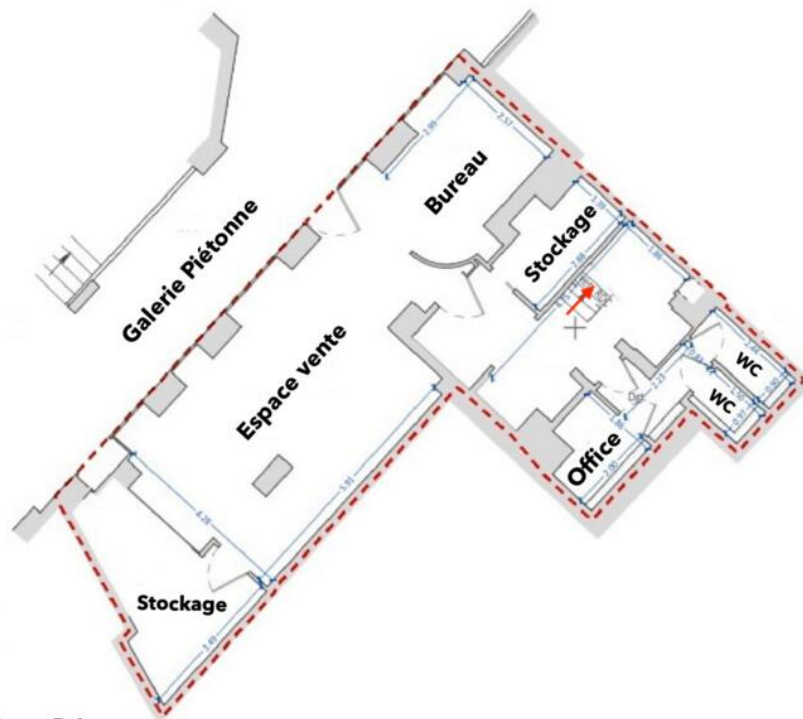

Vente professionnelle

950 000 €

Produkttyp
Übertragung von Leasingrechten
Lease
Ja

Gebäude
Le Montaigne A
 Verfügbar ab
Bail en cours

District
Carré d'Or
 Hinweis
FFV1050

Totale Fläche
180 m²

Niveau R-1
110 m²