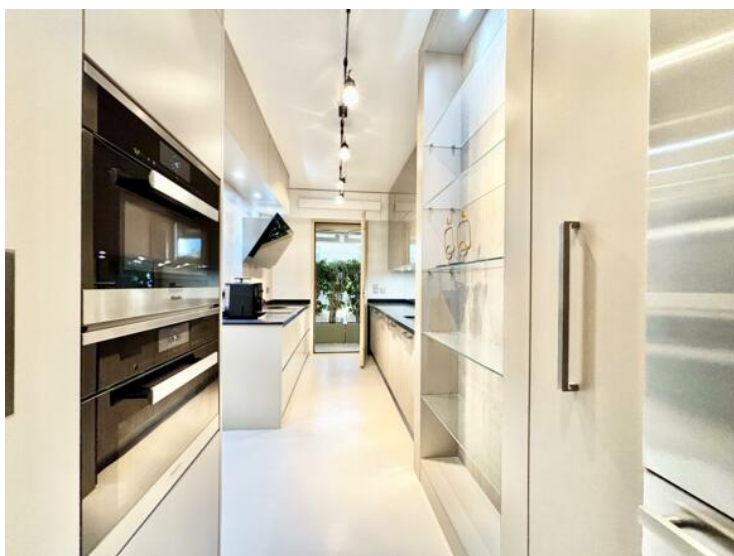

CAROLI REAL ESTATE
GROUPE CAROLI

Caroli Real Estate

Tél : +377 93 25 51 22

Fax : +377 92 16 17 00

contact.carolirealestate@groupecaroli.mc

www.caroli-realestate.com

MonteCarlo-RealEstate.com

Seite
2/4

Hinweis : ROCA01

This document does not form part of any offer or contract. All measurements, areas and distances are approximate. The information and plans contained herein are believed to be correct, however, their accuracy is not guaranteed. The photographs show only certain parts of the property at the time they were taken. This offer is subject to change of price or other conditions, without prior notice.