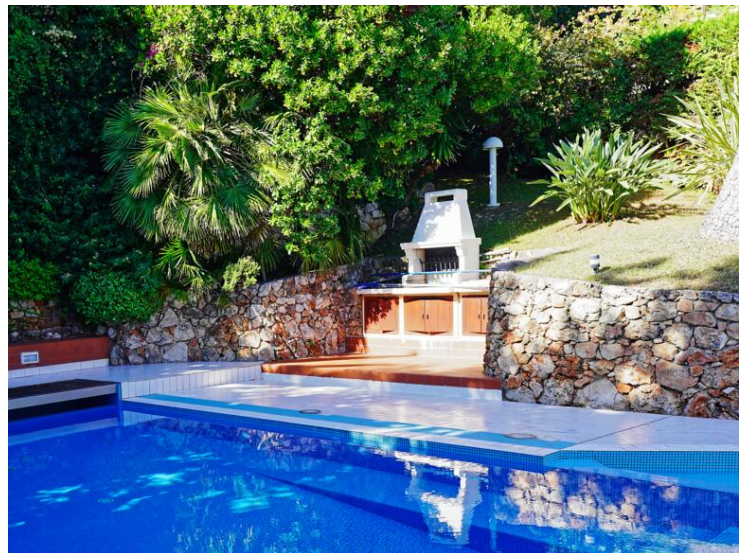

Luxusvilla im Park von Roquebrune Cap Martin

Verkauf

Preis auf Anfrage

Produkttyp Villa	Zimmer 6
Stadt Roquebrune-Cap-Martin	Land Frankreich
Wohnfläche 510 m²	Garten Fläche 1 200 m²
Totale Fläche 1 710 m²	Schlafzimmer 5
Salles de bains +5	Parkplätze 5
Stockwerk RDC, 1, 2	Zustand Zum Aktualisieren
Blick Meer	Exposition Osten
Hinweis R70002	

Diese dreistöckige freistehende Villa befindet sich in der prestigeträchtigen Gegend von Roquebrune Cap-Martin, einer der schönsten und begehrtesten an der Côte d'Azur, und bietet einen atemberaubenden Blick auf das Mittelmeer.

Die Villa ist von üppiger Vegetation umgeben, die nicht nur eine schöne Aussicht, sondern auch absolute Privatsphäre und absolute Ruhe bietet. Der private Garten ist mit einem Infinity-Pool mit Wasserfall ausgestattet.

- Ein Spielzimmer
- Ein Lavendelzimmer
- Einen Schreibtisch oder Arbeitsbereich
- Ein ausgestatteter Fitnessraum
- Eine Sauna
- Ein privater Garten von 1200 m² mit Infinity-Pool und Wasserfall sowie Terrassen, um die Sonne und die Aussicht zu genießen
- Privater Parkplatz für mehrere Fahrzeuge
- Ein modernes Sicherheitssystem mit Fernüberwachung