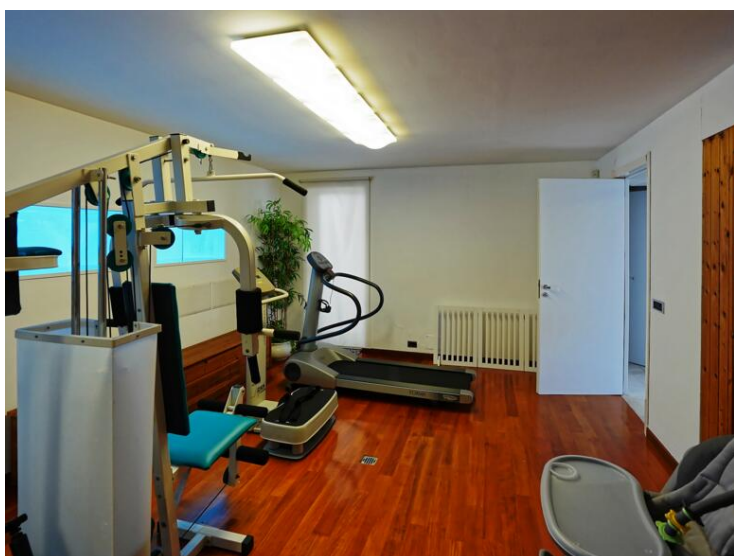

Für die Sicherheit sorgt ein modernes Fernüberwachungssystem.

- Eine Wohnfläche von 510 m² verteilt auf drei Ebenen

- Schöne Wohnzimmer mit großen Erkerfenstern, die einen atemberaubenden Meerblick bieten
- Eine voll ausgestattete Küche
- 5/6 geräumige und helle Zimmer, teilweise mit Meerblick
- Eine Wohnung für das Hauspersonal, die völlige Autonomie bietet
- Vier stilvolle Badezimmer

- Ein Spielzimmer
- Ein Lavendelzimmer
- Einen Schreibtisch oder Arbeitsbereich
- Ein ausgestatteter Fitnessraum
- Eine Sauna
- Ein privater Garten von 1200 m² mit Infinity-Pool und Wasserfall sowie Terrassen, um die Sonne und die Aussicht zu genießen
- Privater Parkplatz für mehrere Fahrzeuge
- Ein modernes Sicherheitssystem mit Fernüberwachung