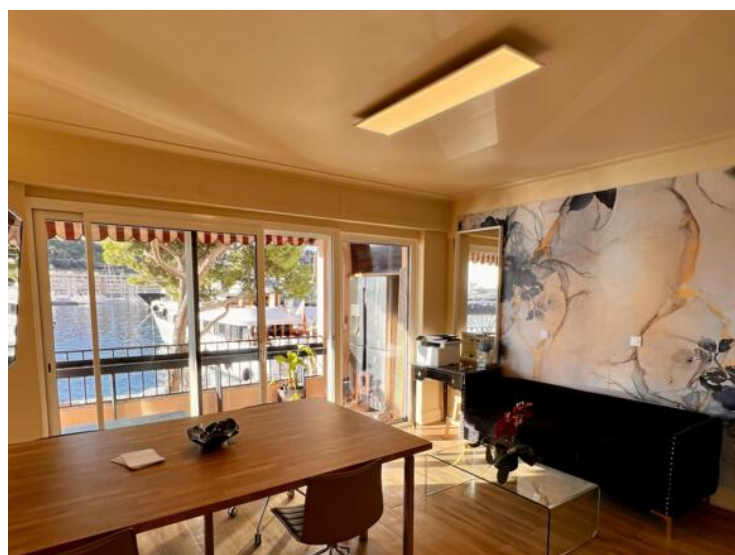

Location professionnelle

3 500 € / Monat

Produkttyp
Büro

District
Port

Stadt
Monaco

Land
Monaco

Verfügbar ab
LIBRE

Hinweis
3432