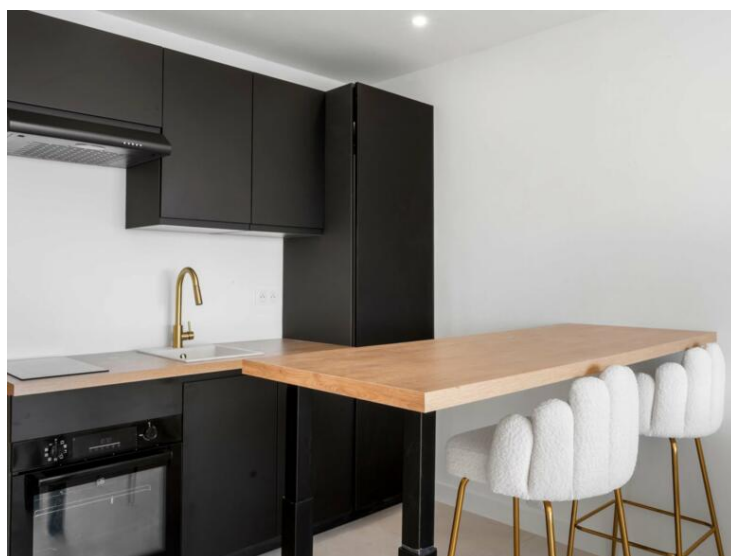

Zimmer
3 Zimmer

Stadt
**Roquebrune-Cap-
Martin**

Land
Frankreich

Wohnfläche
52 m²

Terrasse Fläche
6,50 m²

Totale Fläche
58,50 m²

Chambres
2

Hinweis
86119060