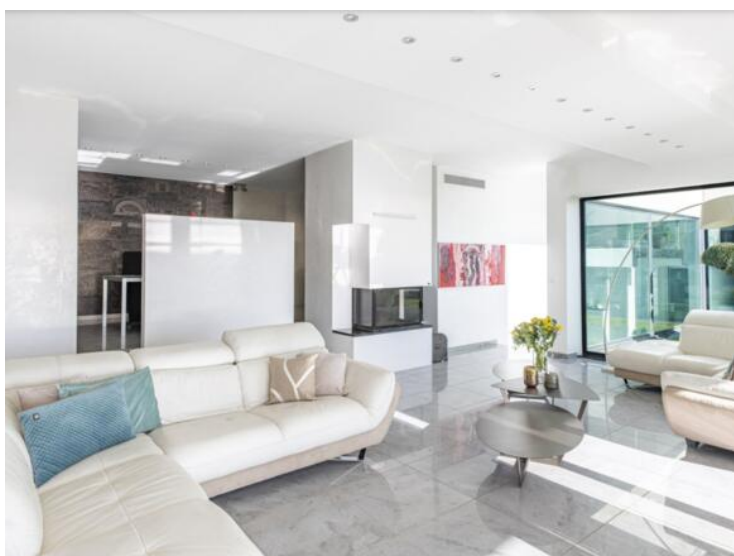

CAROLI REAL ESTATE
GROUPE CAROLI

Caroli Real Estate

Tél : +377 93 25 51 22

Fax : +377 92 16 17 00

contact.carolirealestate@groupecaroli.mc

www.caroli-realestate.com

[MonteCarlo-RealEstate.com](https://www.MonteCarlo-RealEstate.com)

Seite
2/3

Hinweis : VT8_

This document does not form part of any offer or contract. All measurements, areas and distances are approximate. The information and plans contained herein are believed to be correct, however, their accuracy is not guaranteed. The photographs show only certain parts of the property at the time they were taken. This offer is subject to change of price or other conditions, without prior notice.