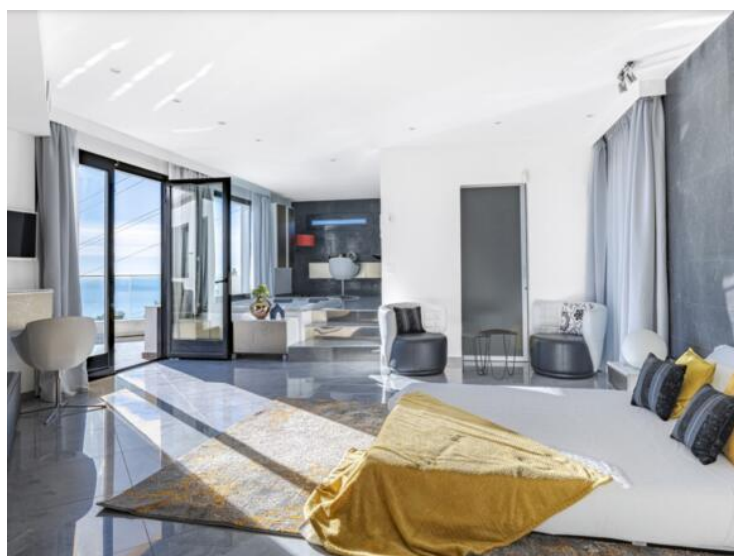

CAROLI REAL ESTATE
GROUPE CAROLI

Caroli Real Estate

Tél : +377 93 25 51 22

Fax : +377 92 16 17 00

contact.carolirealestate@groupecaroli.mc

www.caroli-realestate.com

[MonteCarlo-RealEstate.com](https://www.MonteCarlo-RealEstate.com)

Seite
2/3

Hinweis : VT8_

This document does not form part of any offer or contract. All measurements, areas and distances are approximate. The information and plans contained herein are believed to be correct, however, their accuracy is not guaranteed. The photographs show only certain parts of the property at the time they were taken. This offer is subject to change of price or other conditions, without prior notice.