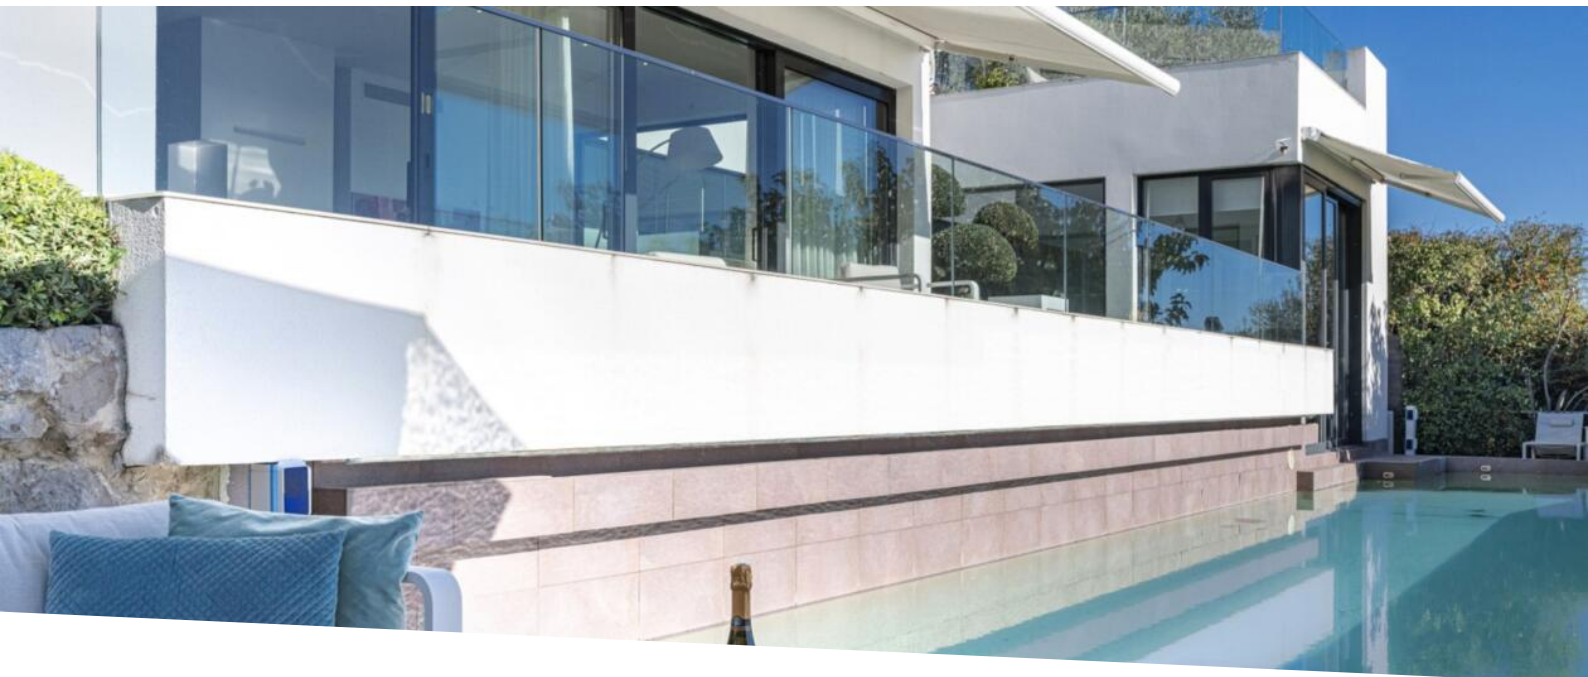

CAROLI REAL ESTATE
GROUPE CAROLI

Caroli Real Estate

27, boulevard d'Italie
98000 Monaco

Tél : +377 93 25 51 22

Fax : +377 92 16 17 00

contact.carolirealestate@groupecaroli.mc

www.caroli-realestate.com

Verkauf

3 590 000 €

Produkttyp Villa	Zimmer 8	Stadt La Turbie	Land Frankreich
Wohnfläche 350 m²	Land Fläche 1 510 m²	Totale Fläche 1 860 m²	Schlafzimmer 4
Salles de bains 4	Parkbox 2	Zustand Prestations luxueuses	Verfügbar ab 15/05/2026
Hinweis VT8_			

MonteCarlo-RealEstate.com

Seite
1/3

Hinweis : VT8_

This document does not form part of any offer or contract. All measurements, areas and distances are approximate. The information and plans contained herein are believed to be correct, however, their accuracy is not guaranteed. The photographs show only certain parts of the property at the time they were taken. This offer is subject to change of price or other conditions, without prior notice.