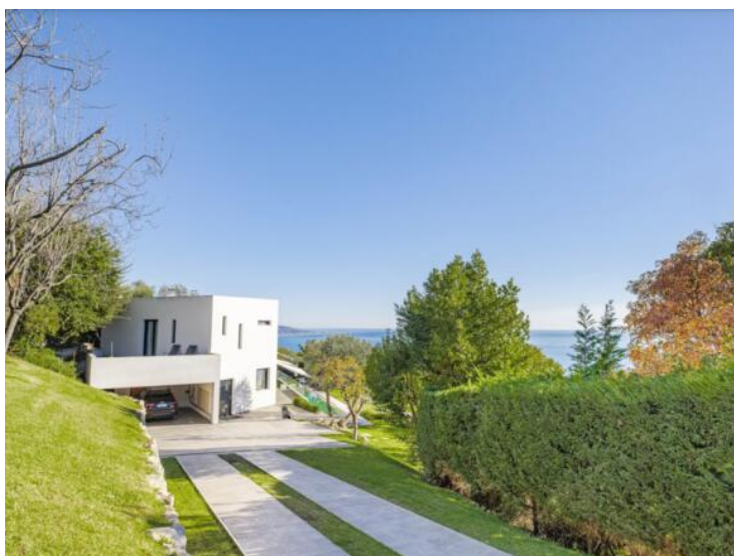

CAROLI REAL ESTATE
GROUPE CAROLI

Caroli Real Estate

Tél : +377 93 25 51 22

Fax : +377 92 16 17 00

contact.carolirealestate@groupecaroli.mc

www.caroli-realestate.com

[MonteCarlo-RealEstate.com](https://www.MonteCarlo-RealEstate.com)

Seite
2/3

Hinweis : VT8_

This document does not form part of any offer or contract. All measurements, areas and distances are approximate. The information and plans contained herein are believed to be correct, however, their accuracy is not guaranteed. The photographs show only certain parts of the property at the time they were taken. This offer is subject to change of price or other conditions, without prior notice.