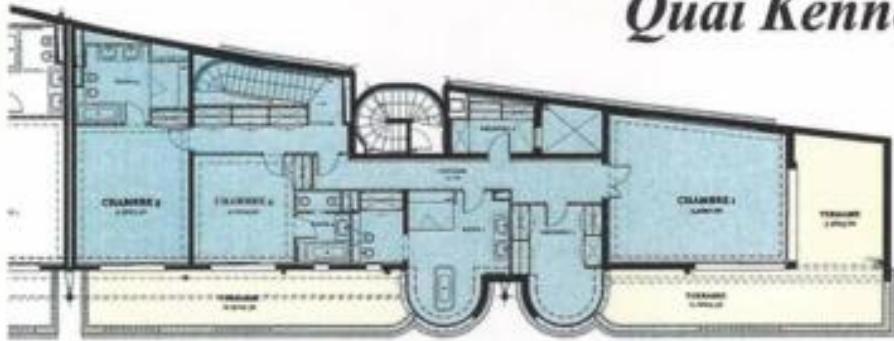

Vermietung

Exclusivité

Miete auf Anfrage

<i>Produkttyp</i> Wohnung	<i>Zimmer</i> 5 Zimmer	<i>Gebäude</i> Quai Kennedy	<i>District</i> Port
<i>Wohnfläche</i> 384 m²	<i>Totale Fläche</i> 536 m²	<i>Schlafzimmer</i> 4	<i>Salles de bains</i> 4
<i>Nebenkosten</i> 4 200 €	<i>Zustand</i> Renoviert	<i>Blick</i> Vue mer,Vue dégagée	<i>Hinweis</i> 85977697

Quai Kennedy

8ème Etage

7ème Etage

7ème et 8ème Etage 5Pièces n°2.7.0

Appartement 7 ^e Etage:	189.10m ²
Appartement 8 ^e Etage:	195.00m ²
Total DUPLEX	384.10m²
Terrasse 7 ^e Etage:	72.90m ²
Terrasse 8 ^e Etage:	79.00m ²
Total TERRASSES	151.90m²