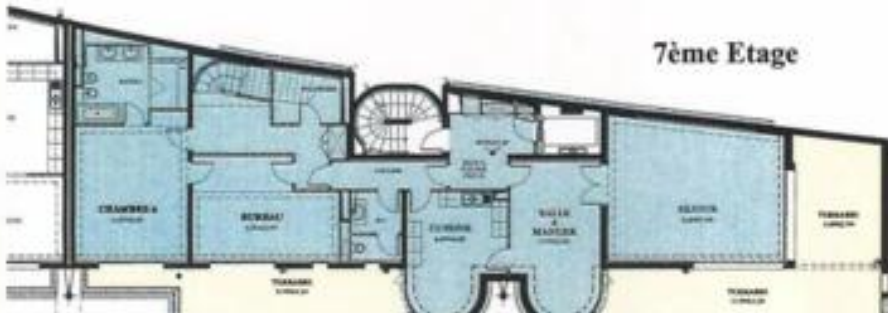

Vermietung

Exclusivité

Miete auf Anfrage

<i>Produkttyp</i> Wohnung	<i>Zimmer</i> 5 Zimmer	<i>Gebäude</i> Quai Kennedy	<i>District</i> Port
<i>Wohnfläche</i> 384 m²	<i>Totale Fläche</i> 536 m²	<i>Schlafzimmer</i> 4	<i>Salles de bains</i> 4
<i>Nebenkosten</i> 4 200 €	<i>Zustand</i> Renoviert	<i>Blick</i> Vue mer,Vue dégagée	<i>Hinweis</i> 85977697

Quai Kennedy

8ème Etage

7ème Etage

7ème et 8ème Etage 5Pièces n°2.7.0

Appartement 7 ^e Etage:	189.10m ²
Appartement 8 ^e Etage:	195.00m ²
Total DUPLEX	384.10m²
Terrasse 7 ^e Etage:	72.90m ²
Terrasse 8 ^e Etage:	79.00m ²
Total TERRASSES	151.90m²